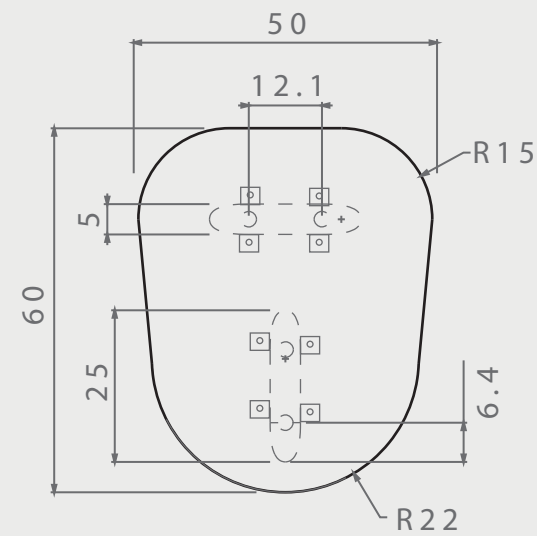

MESA OVALADA

DIMENSIONES

posibilidad de personalización*

VISTA SUPERIOR

ISOMÉTRICO

VISTA FRONTAL

VISTA LATERAL

EN·CONCRET[]

Acabado: Pulido	Color: -	Sellado: -	Peso aprox: 40kg
Descripción del producto:		Notas:	
		Método de fijación:	
Unidades: cm	Pag.		1

MÉTODO DE FIJACIÓN

PIJAS + ÁNGULOS
fijación mecánica*

SELLADOR

GRIS NAT/TONOS CLAROS
1)OSO VERDE (base agua)
2)SELLACRILL (base solvente)
TONOS OSCUROS
y/o intensificar tono con
solvente-sellacril