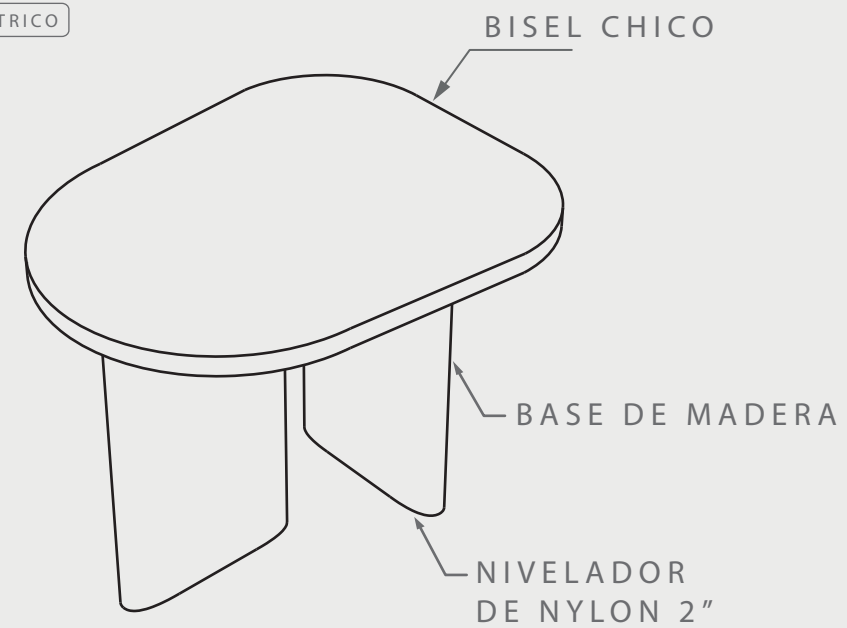

MESA OVALADA

DIMENSIONES

posibilidad de personalización*

VISTA SUPERIOR

ISOMÉTRICO

VISTA FRONTAL

VISTA LATERAL

EN·CONCRET[]

Acabado: Pulido	Color: -	Sellado: -	Peso aprox: 40kg
Descripción del producto:		Notas:	
		Método de fijación:	
Unidades: cm	Pag.		1

MÉTODO DE FIJACIÓN

PIJAS + ÁNGULOS
fijación mecánica*

SELLADOR

GRIS NAT/TONOS CLAROS
1)OSO VERDE (base agua)
2)SELLACRILL (base solvente)
TONOS OSCUROS
y/o intensificar tono con
solvente-sellacril

SUJETO A CAMBIOS POR TONO DE ACABADO*

FILOS/BORDES

BISEL CHICO

ACABADO/CUBIERTA

Gris natural Terrazo
Personalizado

MATERIAL/BASE

variedad de madera

ROSA MORADA
PAROTA
TECA