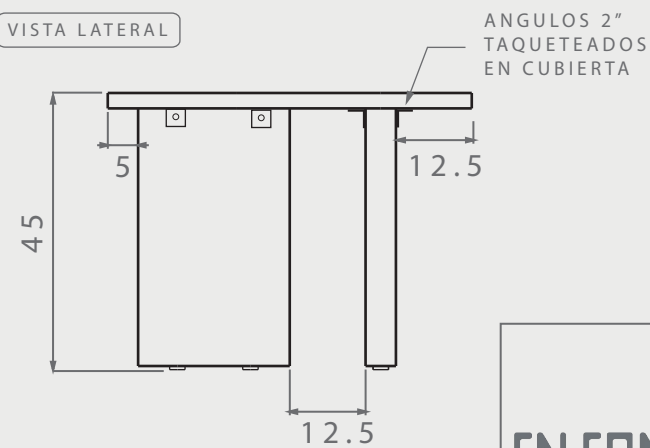

MESA OVALADA

DIMENSIONES

posibilidad de personalización*

VISTA SUPERIOR

ISOMÉTRICO

VISTA FRONTAL

VISTA LATERAL

EN·CONCRET[]

Acabado: Pulido	Color: -	Sellado: -	Peso aprox: 40kg
Descripción del producto:		Notas:	
		Método de fijación:	
Unidades: cm	Pag.		1

MÉTODO DE FIJACIÓN

PIJAS + ÁNGULOS
fijación mecánica*

SELLADOR

GRIS NAT/TONOS CLAROS
1)OSO VERDE (base agua)
2)SELLACRILL (base solvente)
TONOS OSCUROS
y/o intensificar tono con
solvente-sellacril