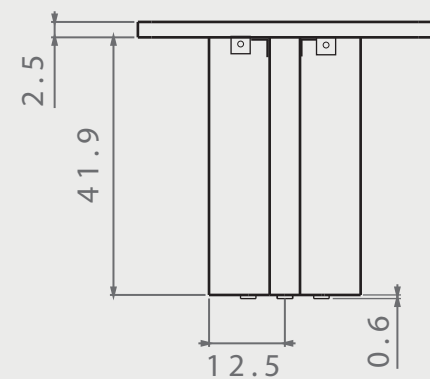

MESA OVALADA

DIMENSIONES

posibilidad de personalización*

VISTA SUPERIOR

ISOMÉTRICO

VISTA FRONTAL

VISTA LATERAL

EN·CONCRET[]

Acabado: Pulido	Color: -	Sellado: -	Peso aprox: 40kg
Descripción del producto:		Notas:	
		Método de fijación:	
Unidades: cm	Pag.		1

MÉTODO DE FIJACIÓN

PIJAS + ÁNGULOS
fijación mecánica*

SELLADOR

GRIS NAT/TONOS CLAROS
1)OSO VERDE (base agua)
2)SELLACRILL (base solvente)
TONOS OSCUROS
y/o intensificar tono con
solvente-sellacril