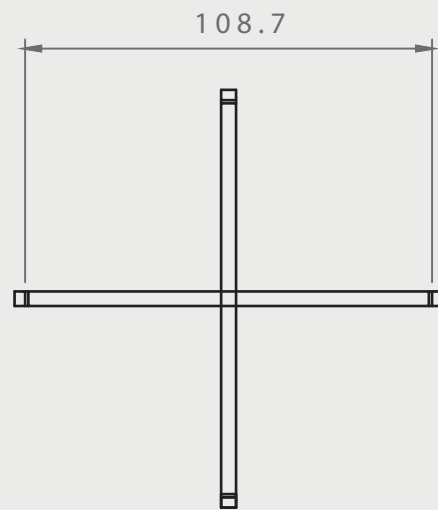

# BASE CHAROLA

## DIMENSIONES

posibilidad de personalización\*

VISTA SUPERIOR

VISTA FRONTAL

ISOMÉTRICO

NIVELADORES DE 1" DE NYLON

VISTA LATERAL

EN·CONCRET[]

Acabado: Liso	Color: Liso	Sellado: Mate	Peso aprox: 30kg
Descripción del producto:		Notas:	
		Método de fijación:	
Unidades: cm		Pag. 1	