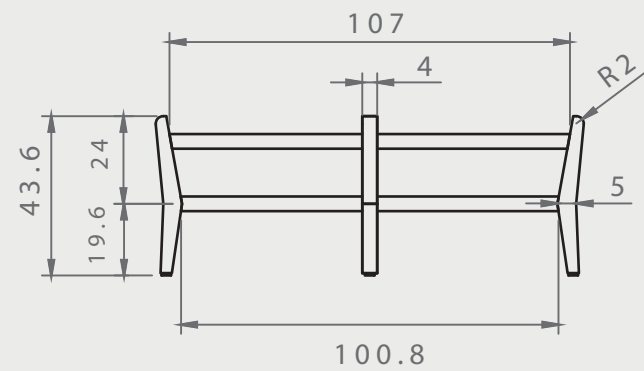

# BASE CHAROLA

## DIMENSIONES

posibilidad de personalización\*

VISTA SUPERIOR

VISTA FRONTAL

ISOMÉTRICO

NIVELADORES DE 1" DE NYLON

VISTA LATERAL

EN·CONCRET[]

Acabado: Liso	Color: Liso	Sellado: Mate	Peso aprox: 30kg
Descripción del producto:		Notas:	
		Método de fijación:	
Unidades: cm		Pag. 1	