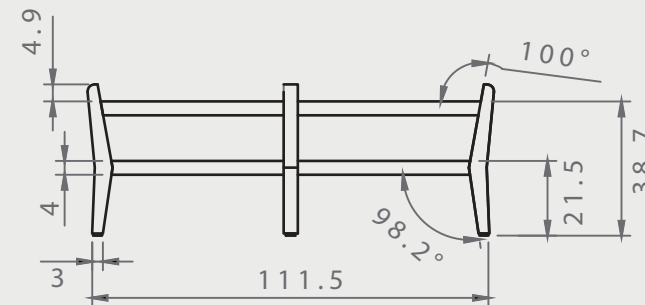

## DIMENSIONES

posibilidad de personalización\*

VISTA SUPERIOR

VISTA FRONTAL

ISOMÉTRICO

NIVELADORES DE 1" DE NYLON

VISTA LATERAL

EN·CONCRET[]

Acabado: Liso	Color: Liso	Sellado: Mate	Peso aprox: 30kg
Descripción del producto:		Notas:	
		Método de fijación:	
Unidades: cm		Pag. 1	