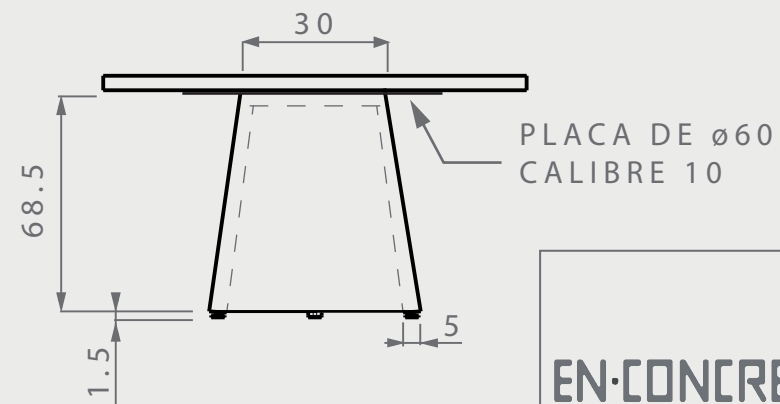

ME14

DIMENSIONES

posibilidad de personalización*

VISTA SUPERIOR

ISOMÉTRICO

VISTA FRONTAL

VISTA LATERAL

EN·CONCRET[]

Acabado:	Color:	Sellado:	Peso aprox:
-	-	-	250kg
Descripción del producto:		Notas:	
		Método de fijación:	
Unidades:	Pag.		
cm	1		

MÉTODO DE FIJACIÓN

PIJAS + ÁNGULOS
fijación mecánica*

SIEMPRE INCLUIR HULE ESPUMA ADHESIVO ENTRE AMBAS SUPERFICIES*