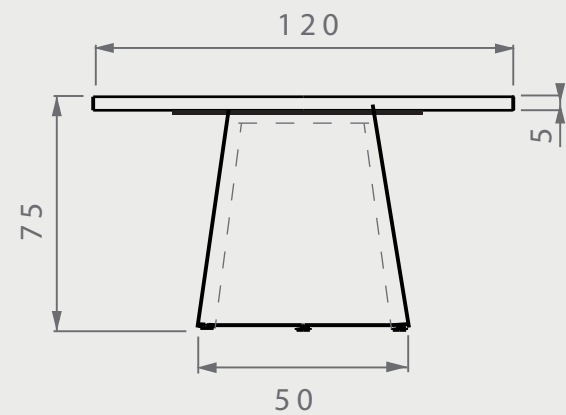

ME14

DIMENSIONES

posibilidad de personalización*

VISTA SUPERIOR

ISOMÉTRICO

VISTA FRONTAL

VISTA LATERAL

EN·CONCRET[]

Acabado:	Color:	Sellado:	Peso aprox:
-	-	-	250kg
Descripción del producto:		Notas:	
		Método de fijación:	
Unidades:	Pag.		
cm	1		

MÉTODO DE FIJACIÓN

PIJAS + ÁNGULOS
fijación mecánica*

SIEMPRE INCLUIR HULE ESPUMA ADHESIVO ENTRE AMBAS SUPERFICIES*