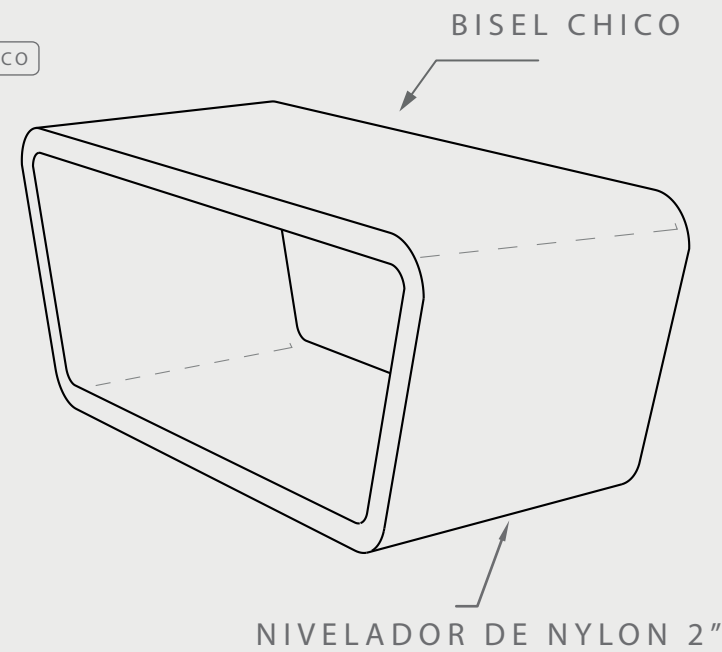

ME06

**DIMENSIONES**

posibilidad de personalización\*

VISTA SUPERIOR

VISTA FRONTAL

ISOMÉTRICO

VISTA LATERAL

<b>EN·CONCRET[]</b>	Acabado: Liso	Color: Liso	Sellado: Mate	Peso aprox: 90kg
	Descripción del producto:		Notas:	
	Método de fijación:			
	Unidades: cm	Pag. 1		

**SELLADOR**

GRIS NAT/TONOS CLAROS  
1)OSO VERDE (base agua)  
2)SELLACRILL (base solvente)

TONOS OSCUROS  
y/o intensificar tono con  
solvente-sellacril

SUJETO A CAMBIOS POR TONO DE ACABADO\*

**FILOS/BORDES**

BISEL CHICO

**ACABADO/CUBIERTA**

puede presentar una variación de tono\*

**NIVELADORES**

4 niveladores de 2"