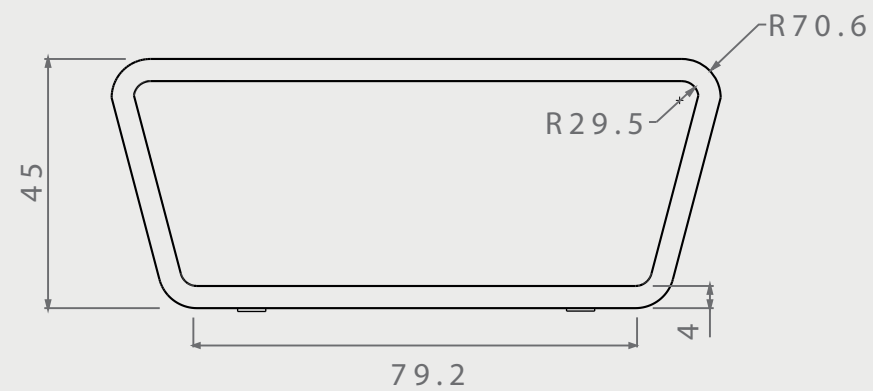

ME06

**DIMENSIONES**

posibilidad de personalización\*

VISTA SUPERIOR

VISTA FRONTAL

ISOMÉTRICO

VISTA LATERAL

<b>EN·CONCRET[]</b>	Acabado: Liso	Color: Liso	Sellado: Mate	Peso aprox: 90kg
	Descripción del producto:		Notas:	
	Método de fijación:			
	Unidades: cm	Pag. 1		

**SELLADOR**

GRIS NAT/TONOS CLAROS  
1)OSO VERDE (base agua)  
2)SELLACRILL (base solvente)

TONOS OSCUROS  
y/o intensificar tono con  
solvente-sellacril

SUJETO A CAMBIOS POR TONO DE ACABADO\*

**FILOS/BORDES**

BISEL CHICO

**ACABADO/CUBIERTA**

puede presentar una variación de tono\*

**NIVELADORES**

4 niveladores de 2"