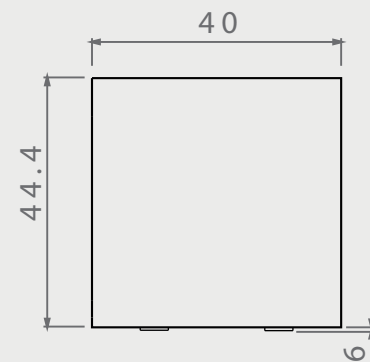

ME06

**DIMENSIONES**

posibilidad de personalización\*

VISTA SUPERIOR

VISTA FRONTAL

ISOMÉTRICO

VISTA LATERAL

<b>EN·CONCRET[]</b>	Acabado: Liso	Color: Liso	Sellado: Mate	Peso aprox: 90kg
	Descripción del producto:		Notas:	
	Método de fijación:			
	Unidades: cm	Pag. 1		