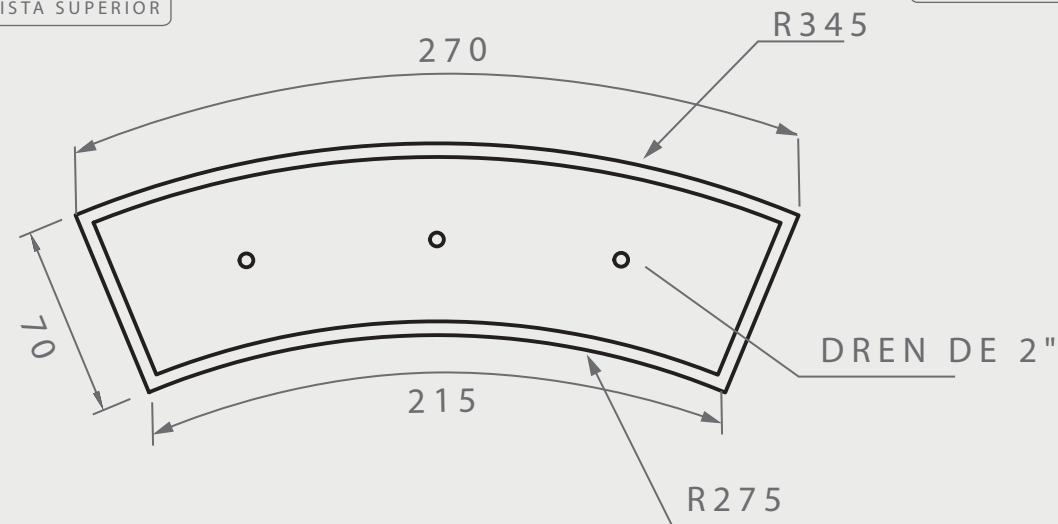

JARDINERA CURVA GRANDE

DIMENSIONES

Molde de línea de metal*

VISTA SUPERIOR

ISOMÉTRICO

VISTA FRONTAL

VISTA LATERAL

EN·CONCRET[]

Acabado:	-	Color:	-	Sellado:	-	Peso aprox:	350kg
Descripción del producto:				Notas:			
				Método de fijación:			
Unidades:	cm	Pag.	1				

ACABADO/CUBIERTA

-  Gris natural
-  Terrazo
-  Personalizado

puede presentar una variación de tono*