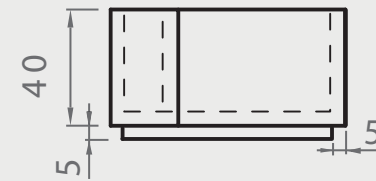

JARDINERA CURVA GRANDE

DIMENSIONES

Molde de línea de metal*

VISTA SUPERIOR

ISOMÉTRICO

VISTA FRONTAL

VISTA LATERAL

EN·CONCRET[]

Acabado:	-	Color:	-	Sellado:	-	Peso aprox:	350kg
Descripción del producto:				Notas:			
				Método de fijación:			
Unidades:	cm	Pag.	1				

ACABADO/CUBIERTA

-  Gris natural
-  Terrazo
-  Personalizado

puede presentar una variación de tono*