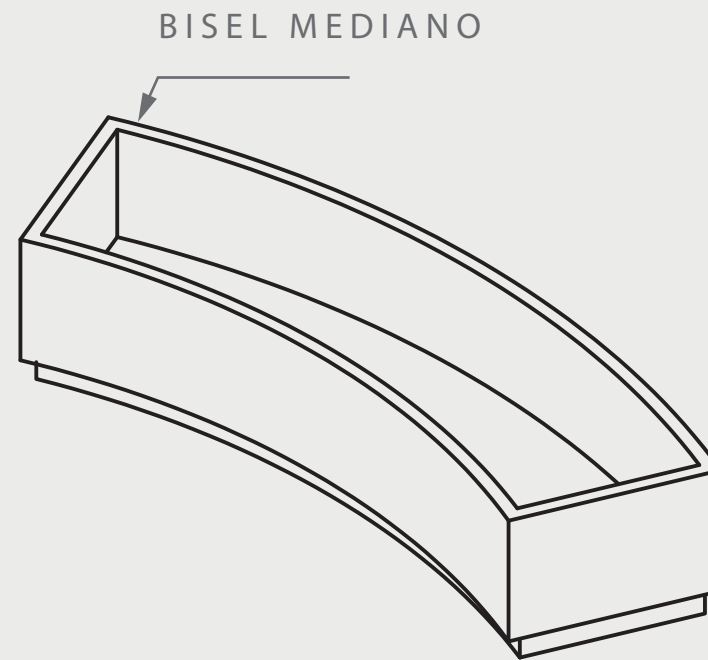

JARDINERA CURVA GRANDE

DIMENSIONES

Molde de línea de metal*

VISTA SUPERIOR

ISOMÉTRICO

VISTA FRONTAL

VISTA LATERAL

EN·CONCRET[]

Acabado:	-	Color:	-	Sellado:	-	Peso aprox:	350kg
Descripción del producto:				Notas:			
				Método de fijación:			
Unidades:	cm	Pag.	1				

ACABADO/CUBIERTA

-  Gris natural
-  Terrazo
-  Personalizado

puede presentar una variación de tono*

SELLADOR

-  GRIS NAT/TONOS CLAROS
1)OSO VERDE (base agua)
2)SELLACRILL (base solvente)
-  TONOS OSCUROS
y/o intensificar tono con
solvente-sellacril

SUJETO A CAMBIOS POR TONO DE ACABADO*

FILOS/BORDES

-  BISEL MEDIANO