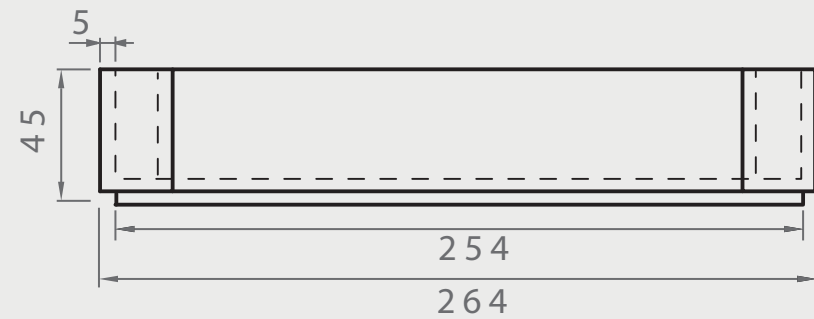

JARDINERA CURVA GRANDE

DIMENSIONES

Molde de línea de metal*

VISTA SUPERIOR

ISOMÉTRICO

VISTA FRONTAL

VISTA LATERAL

EN·CONCRET[]

Acabado:	-	Color:	-	Sellado:	-	Peso aprox:	350kg
Descripción del producto:				Notas:			
				Método de fijación:			
Unidades:	cm	Pag.	1				

ACABADO/CUBIERTA

-  Gris natural
-  Terrazo
-  Personalizado

puede presentar una variación de tono*