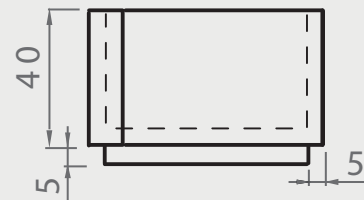

JARDINERA CURVA CHICA

DIMENSIONES

Molde de línea de metal*

VISTA SUPERIOR

ISOMÉTRICO

VISTA FRONTAL

VISTA LATERAL

EN·CONCRET[]

Acabado:	-	Color:	-	Sellado:	-	Peso aprox:	170kg
Descripción del producto:				Notas:			
				Método de fijación:			
Unidades:	cm	Pag.	1				

ACABADO/CUBIERTA

- Gris natural
- Terrazo
- Personalizado

puede presentar una variación de tono*