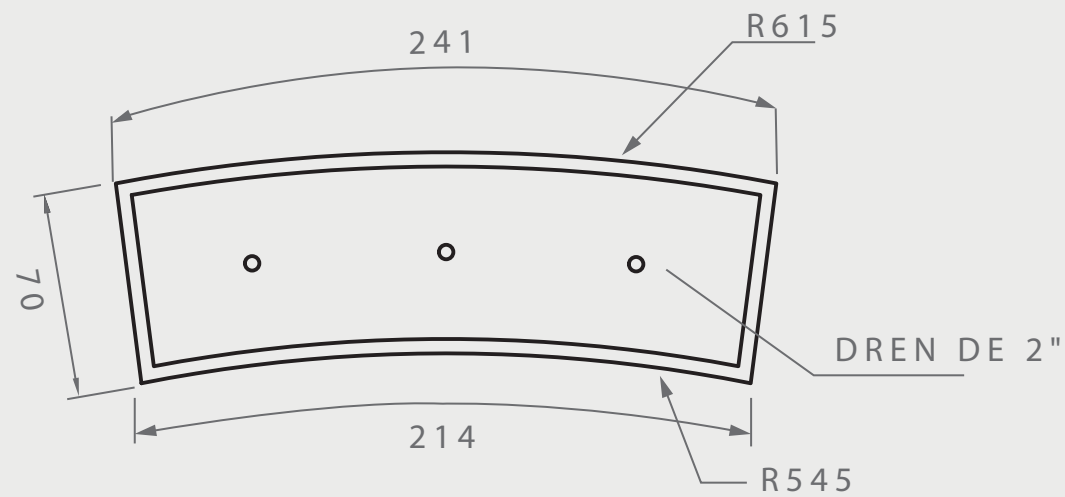

JARDINERA CURVA CHICA

DIMENSIONES

Molde de línea de metal*

VISTA SUPERIOR

ISOMÉTRICO

VISTA FRONTAL

VISTA LATERAL

EN·CONCRET[]

Acabado:	-	Color:	-	Sellado:	-	Peso aprox:	170kg
Descripción del producto:				Notas:			
				Método de fijación:			
Unidades:	cm	Pag.	1				

ACABADO/CUBIERTA

- Gris natural
- Terrazo
- Personalizado

puede presentar una variación de tono*