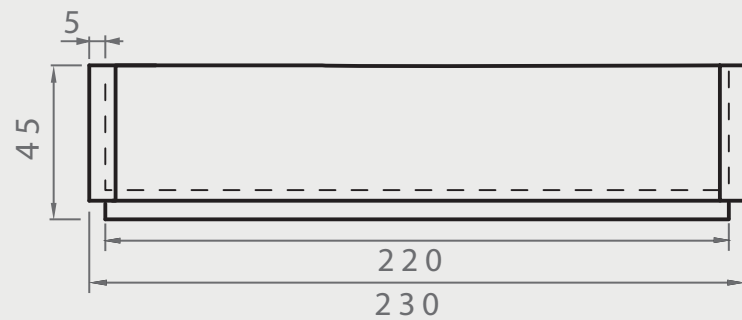

JARDINERA CURVA CHICA

DIMENSIONES

Molde de línea de metal*

VISTA SUPERIOR

ISOMÉTRICO

VISTA FRONTAL

VISTA LATERAL

EN·CONCRET[]

Acabado:	-	Color:	-	Sellado:	-	Peso aprox:	170kg
Descripción del producto:				Notas:			
				Método de fijación:			
Unidades:	cm	Pag.	1				

ACABADO/CUBIERTA

- Gris natural
- Terrazo
- Personalizado

puede presentar una variación de tono*