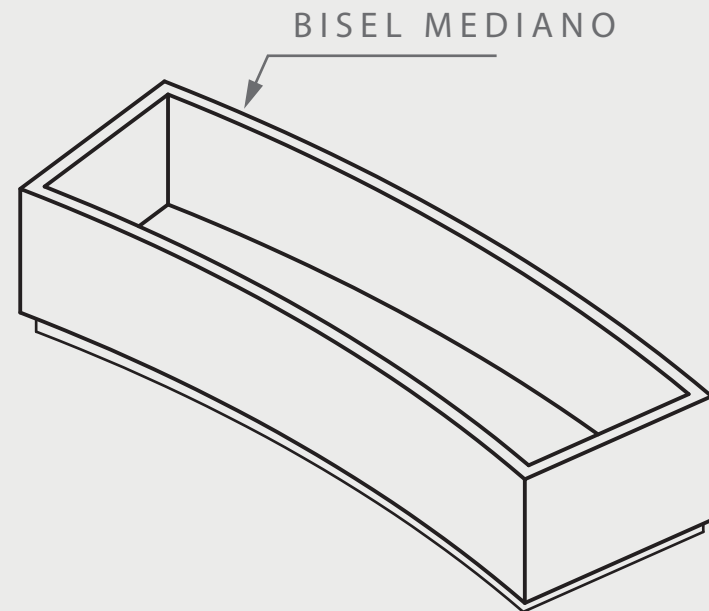

JARDINERA CURVA CHICA

DIMENSIONES

Molde de línea de metal*

VISTA SUPERIOR

ISOMÉTRICO

VISTA FRONTAL

VISTA LATERAL

EN·CONCRET[]

Acabado:	-	Color:	-	Sellado:	-	Peso aprox:	170kg
Descripción del producto:				Notas:			
				Método de fijación:			
Unidades:	cm	Pag.	1				

ACABADO/CUBIERTA

- Gris natural
- Terrazo
- Personalizado

puede presentar una variación de tono*

SELLADOR

- GRIS NAT/TONOS CLAROS
1)OSO VERDE (base agua)
2)SELLACRILL (base solvente)
- TONOS OSCUROS
y/o intensificar tono con
solvente-sellacril

SUJETO A CAMBIOS POR TONO DE ACABADO*

FILOS/BORDES

- BISEL MEDIANO