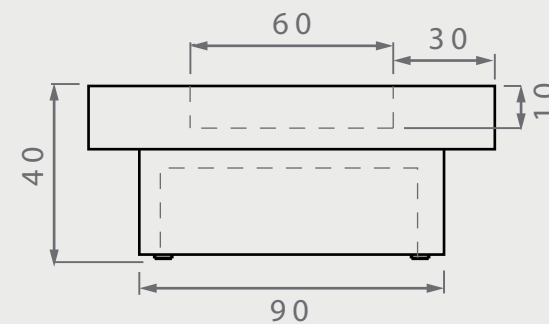

FIRE02-CUA

DIMENSIONES

Molde de línea de metal*

VISTA SUPERIOR

VISTA FRONTAL

ISOMÉTRICO

VISTA LATERAL

EN·CONCRET[]

Acabado:	-	Color:	-	Sellado:	-	Peso aprox:	450kg
Descripción del producto:				Notas:			
				Método de fijación:			
Unidades:	cm	Pag.	1				

ACABADO/CUBIERTA

-  Gris natural
-  Terrazo
-  Personalizado

puede presentar una variación de tono*