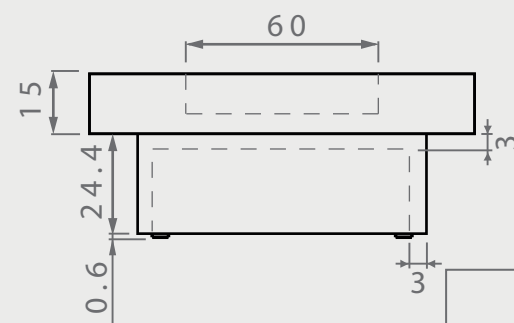

FIRE02-CUA

DIMENSIONES

Molde de línea de metal*

VISTA SUPERIOR

VISTA FRONTAL

ISOMÉTRICO

VISTA LATERAL

EN·CONCRET[]

Acabado:	-	Color:	-	Sellado:	-	Peso aprox:	450kg
Descripción del producto:				Notas:			
				Método de fijación:			
Unidades:	cm	Pag.	1				

ACABADO/CUBIERTA

-  Gris natural
-  Terrazo
-  Personalizado

puede presentar una variación de tono*