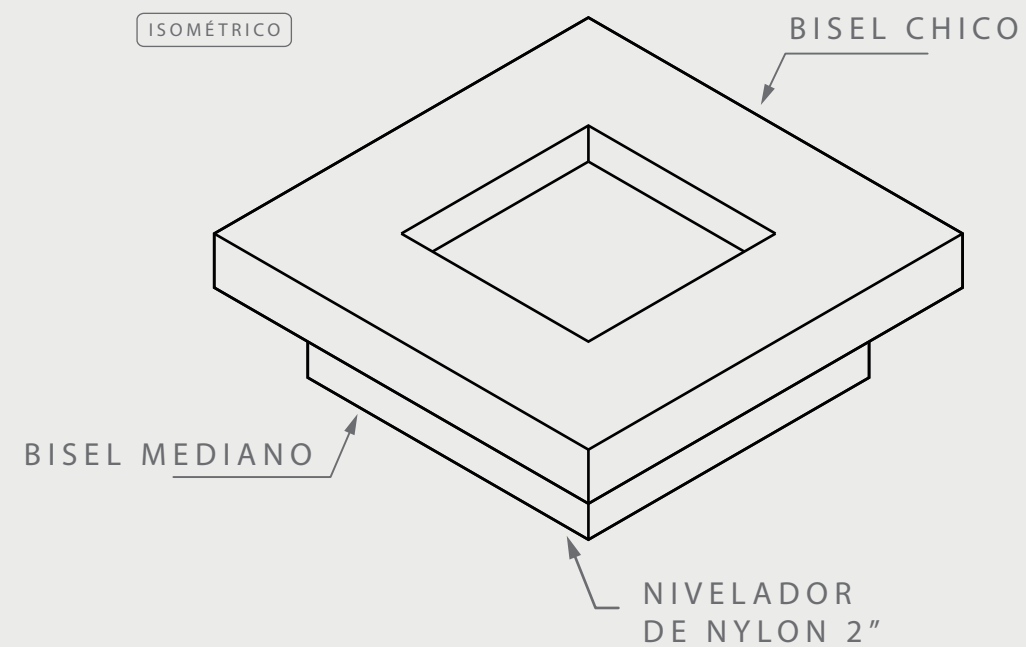

FIRE02-CUA

DIMENSIONES

Molde de línea de metal*

VISTA SUPERIOR

VISTA FRONTAL

ISOMÉTRICO

VISTA LATERAL

EN·CONCRET[]

Acabado:	-	Color:	-	Sellado:	-	Peso aprox:	450kg
Descripción del producto:				Notas:			
				Método de fijación:			
Unidades:	cm	Pag.	1				

ACABADO/CUBIERTA

-  Gris natural
-  Terrazo
-  Personalizado

puede presentar una variación de tono*

SELLADOR

-  GRIS NAT/TONOS CLAROS
- 1) OSO VERDE (base agua)
- 2) SELLACRILL (base solvente)
-  TONOS OSCUROS
- y/o intensificar tono con solvente-sellacril

SUJETO A CAMBIOS POR TONO DE ACABADO*

FILOS/BORDES