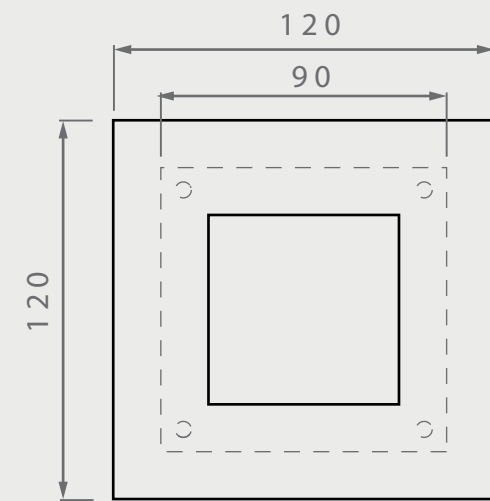

FIRE02-CUA

DIMENSIONES

Molde de línea de metal*

VISTA SUPERIOR

VISTA FRONTAL

ISOMÉTRICO

VISTA LATERAL

EN·CONCRET[]

Acabado:	-	Color:	-	Sellado:	-	Peso aprox:	450kg
Descripción del producto:				Notas:			
				Método de fijación:			
Unidades:	cm	Pag.	1				

ACABADO/CUBIERTA

-  Gris natural
-  Terrazo
-  Personalizado

puede presentar una variación de tono*