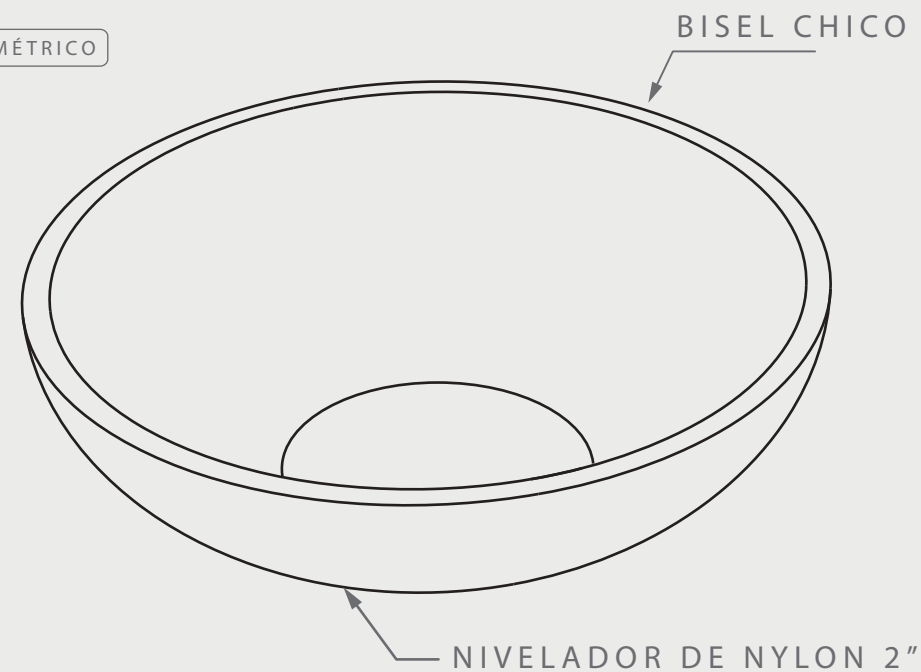

FIRE BOWL

DIMENSIONES

posibilidad de personalización*

VISTA SUPERIOR

ISOMÉTRICO

VISTA FRONTAL

VISTA LATERAL

EN·CONCRET[]

Acabado:	Color:	Sellado:	Peso aprox:
-	-	-	100kg
Descripción del producto:		Notas:	
		Método de fijación:	
Unidades:		Pag.	
cm		1	

ACABADO/CUBIERTA

-  Gris natural
-  Terrazo
-  Personalizado

puede presentar una variación de tono*

SELLADOR

-  GRIS NAT/TONOS CLAROS
- 1) OSO VERDE (base agua)
- 2) SELLACRILL (base solvente)
-  TONOS OSCUROS
- y/o intensificar tono con solvente-sellacril

SUJETO A CAMBIOS POR TONO DE ACABADO*

FILOS/BORDES