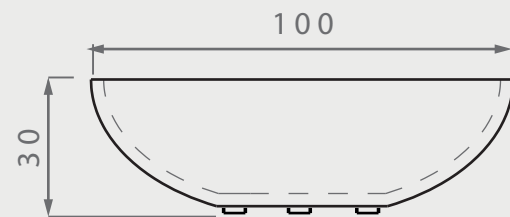

FIRE BOWL

DIMENSIONES

posibilidad de personalización*

VISTA SUPERIOR

ISOMÉTRICO

VISTA FRONTAL

VISTA LATERAL

EN·CONCRET[]

Acabado:	Color:	Sellado:	Peso aprox:
-	-	-	100kg
Descripción del producto:		Notas:	
		Método de fijación:	
Unidades:		Pag.	
cm		1	

ACABADO/CUBIERTA

-  Gris natural
-  Terrazo
-  Personalizado

puede presentar una variación de tono*