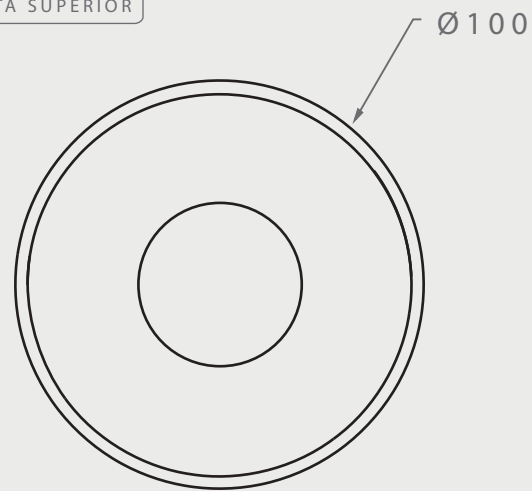

FIRE BOWL

DIMENSIONES

posibilidad de personalización*

VISTA SUPERIOR

ISOMÉTRICO

VISTA FRONTAL

VISTA LATERAL

EN·CONCRET[]

Acabado:	Color:	Sellado:	Peso aprox:
-	-	-	100kg
Descripción del producto:		Notas:	
		Método de fijación:	
Unidades:		Pag.	
cm		1	

ACABADO/CUBIERTA

-  Gris natural
-  Terrazo
-  Personalizado

puede presentar una variación de tono*

SELLADOR

-  GRIS NAT/TONOS CLAROS
- 1) OSO VERDE (base agua)
- 2) SELLACRILL (base solvente)
-  TONOS OSCUROS
- y/o intensificar tono con solvente-sellacril

SUJETO A CAMBIOS POR TONO DE ACABADO*

FILOS/BORDES