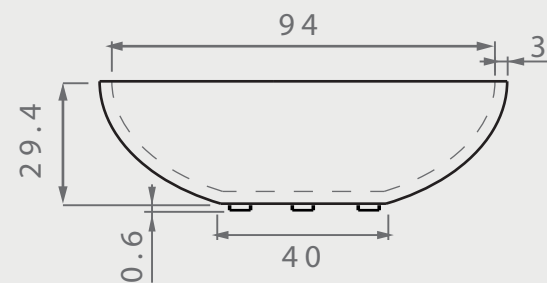

FIRE BOWL

DIMENSIONES

posibilidad de personalización*

VISTA SUPERIOR

ISOMÉTRICO

VISTA FRONTAL

VISTA LATERAL

EN·CONCRET[]

Acabado:	Color:	Sellado:	Peso aprox:
-	-	-	100kg
Descripción del producto:		Notas:	
		Método de fijación:	
Unidades:		Pag.	
cm		1	

ACABADO/CUBIERTA

-  Gris natural
-  Terrazo
-  Personalizado

puede presentar una variación de tono*