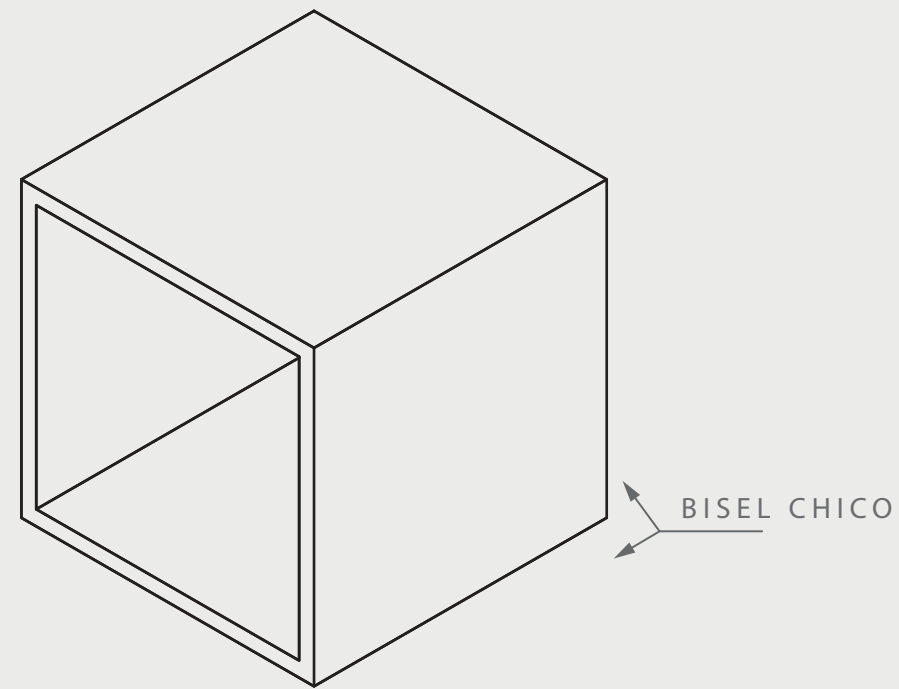

CUBO 50X50X50

DIMENSIONES

posibilidad de personalización*

VISTA SUPERIOR

ISOMÉTRICO

VISTA FRONTAL

VISTA LATERAL

EN·CONCRET[]

Acabado: Liso	Color: -	Sellado: -	Peso aprox: 50kg
Descripción del producto:		Notas:	
		Método de fijación:	
Unidades: cm		Pag. 1	

SELLADOR

- GRIS NAT/TONOS CLAROS
1)OSO VERDE (base agua)
2)SELLACRILL (base solvente)
- TONOS OSCUROS
y/o intensificar tono con
solvente-sellacril

SUJETO A CAMBIOS POR TONO DE ACABADO*

FILOS/BORDES

- BISEL CHICO

ACABADO/CUBIERTA

- Gris natural
- Terrazo
- Personalizado

puede presentar una variación de tono*

ANTI/DESLIZANTES

- 4 niveladores de 1"