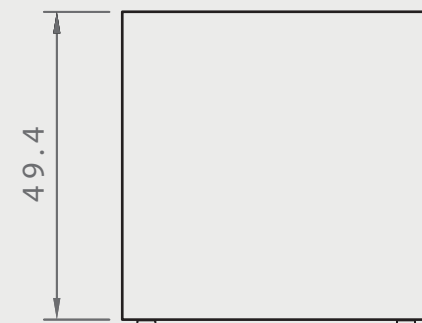

CUBO 50X50X50

DIMENSIONES

posibilidad de personalización*

VISTA SUPERIOR

ISOMÉTRICO

VISTA FRONTAL

VISTA LATERAL

EN·CONCRET[]

Acabado: Liso	Color: -	Sellado: -	Peso aprox: 50kg
Descripción del producto:		Notas:	
		Método de fijación:	
Unidades: cm		Pag. 1	

SELLADOR

- GRIS NAT/TONOS CLAROS
1)OSO VERDE (base agua)
2)SELLACRILL (base solvente)
- TONOS OSCUROS
y/o intensificar tono con
solvente-sellacril