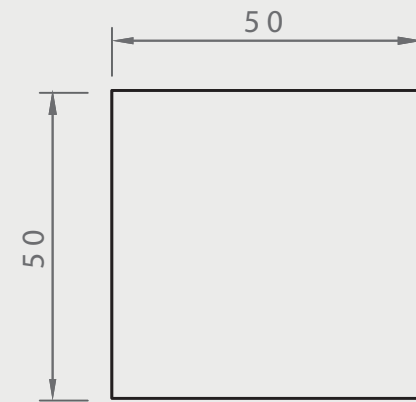

CUBO 50X50X50

DIMENSIONES

posibilidad de personalización*

VISTA SUPERIOR

ISOMÉTRICO

VISTA FRONTAL

VISTA LATERAL

EN·CONCRET[]

Acabado: Liso	Color: -	Sellado: -	Peso aprox: 50kg
Descripción del producto:		Notas:	
		Método de fijación:	
Unidades: cm		Pag. 1	

SELLADOR

- GRIS NAT/TONOS CLAROS
1)OSO VERDE (base agua)
2)SELLACRILL (base solvente)
- TONOS OSCUROS
y/o intensificar tono con
solvente-sellacril