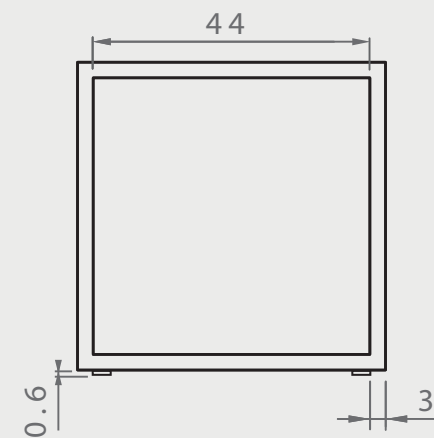

CUBO 50X50X50

DIMENSIONES

posibilidad de personalización*

VISTA SUPERIOR

ISOMÉTRICO

VISTA FRONTAL

VISTA LATERAL

EN·CONCRET[]

Acabado: Liso	Color: -	Sellado: -	Peso aprox: 50kg
Descripción del producto:		Notas:	
		Método de fijación:	
Unidades: cm		Pag. 1	

SELLADOR

- GRIS NAT/TONOS CLAROS
1)OSO VERDE (base agua)
2)SELLACRILL (base solvente)
- TONOS OSCUROS
y/o intensificar tono con
solvente-sellacril