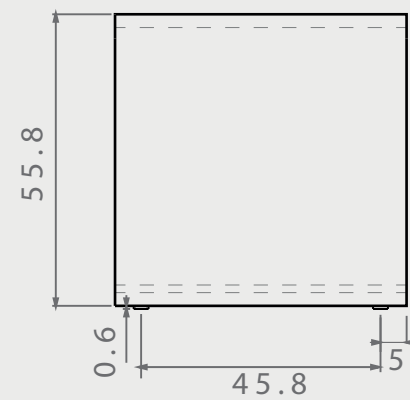

## DIMENSIONES

posibilidad de personalización\*

VISTA SUPERIOR

VISTA FRONTAL

ISOMÉTRICO

VISTA LATERAL

EN·CONCRET[]

Acabado: Liso	Color: -	Sellado: -	Peso aprox: 45kg
Descripción del producto:		Notas:	
Método de fijación:			
Unidades: cm	Pag. 1		