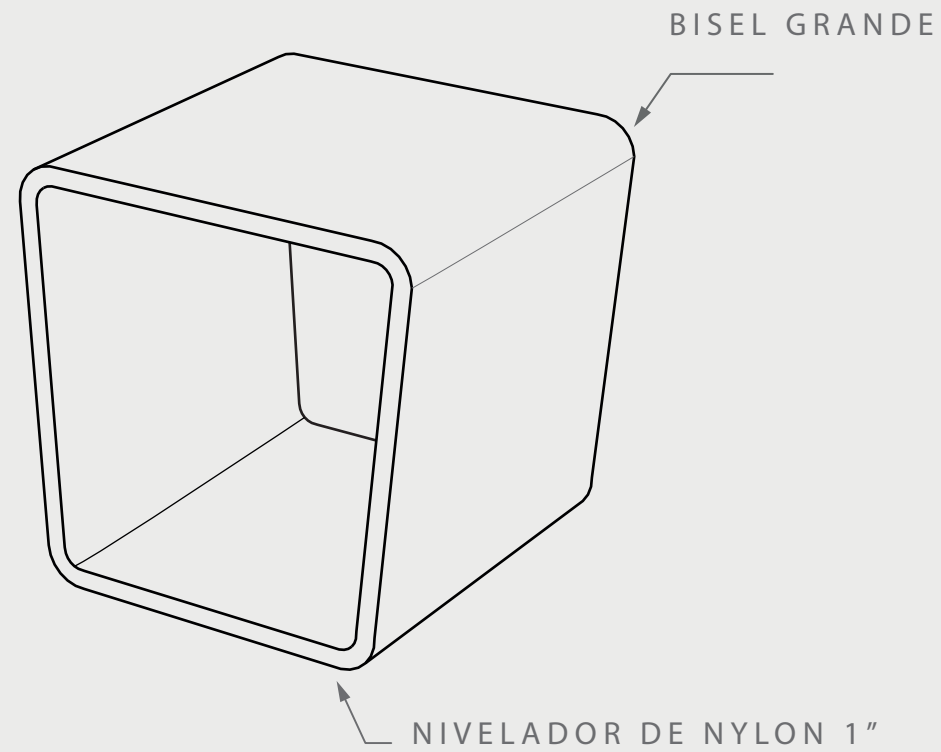

# BUNKER 01

## DIMENSIONES

posibilidad de personalización\*

VISTA SUPERIOR

VISTA FRONTAL

ISOMÉTRICO

VISTA LATERAL

EN·CONCRET[]

Acabado: Liso	Color: -	Sellado: -	Peso aprox: 45kg
Descripción del producto:		Notas:	
Método de fijación:			
Unidades: cm	Pag. 1		

## SELLADOR

- GRIS NAT/TONOS CLAROS
  - 1)OSO VERDE (base agua)
  - 2)SELLACRILL (base solvente)
- TONOS OSCUROS
  - y/o intensificar tono con solvente-sellacril

SUJETO A CAMBIOS POR TONO DE ACABADO\*

## FILOS/BORDES

BISEL GRANDE