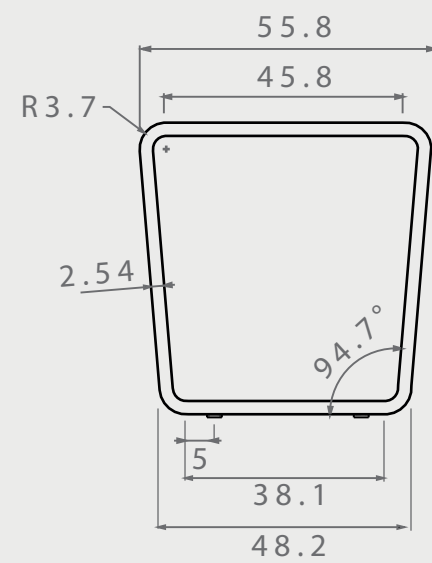

## DIMENSIONES

posibilidad de personalización\*

VISTA SUPERIOR

VISTA FRONTAL

ISOMÉTRICO

VISTA LATERAL

EN·CONCRET[]

Acabado: Liso	Color: -	Sellado: -	Peso aprox: 45kg
Descripción del producto:		Notas:	
Método de fijación:			
Unidades: cm	Pag. 1		