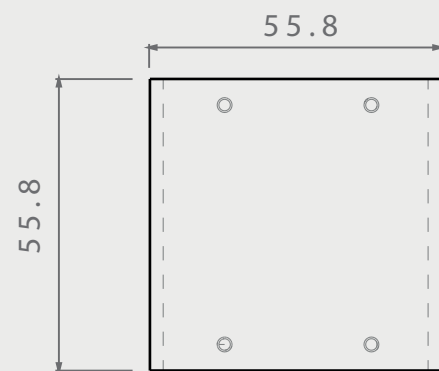

## DIMENSIONES

posibilidad de personalización\*

VISTA SUPERIOR

VISTA FRONTAL

ISOMÉTRICO

VISTA LATERAL

EN·CONCRET[]

Acabado: Liso	Color: -	Sellado: -	Peso aprox: 45kg
Descripción del producto:		Notas:	
Método de fijación:			
Unidades: cm	Pag. 1		