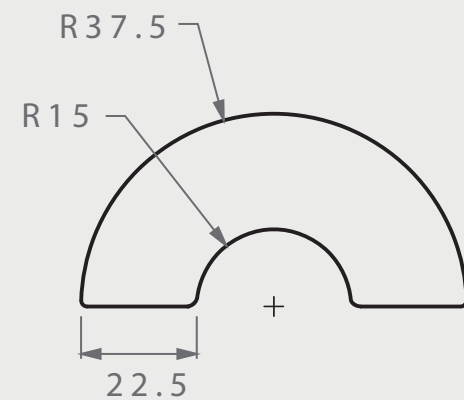

BANCA MEDIA CIRCULAR

DIMENSIONES

Molde de línea de metal*

VISTA SUPERIOR

ISOMÉTRICO

VISTA FRONTAL

VISTA LATERAL

EN·CONCRET[]	Acabado:	Color:	Sellado:	Peso aprox:
	-	-	-	120kg
	Descripción del producto:		Notas:	
			Método de fijación:	
	Unidades:	Pag.		
	cm	1		

SUJETO A CAMBIOS POR TONO DE ACABADO*

FILOS/BORDES

-  BISEL MEDIANO