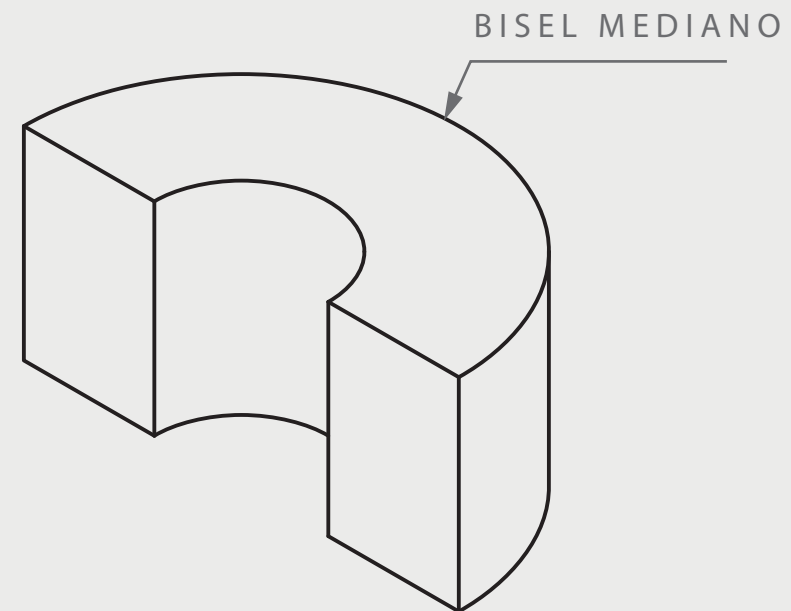

BANCA MEDIA CIRCULAR

DIMENSIONES

Molde de línea de metal*

VISTA SUPERIOR

ISOMÉTRICO

VISTA FRONTAL

VISTA LATERAL

EN·CONCRET[]	Acabado:	Color:	Sellado:	Peso aprox:
	-	-	-	120kg
	Descripción del producto:		Notas:	
			Método de fijación:	
	Unidades:	Pag.		
	cm	1		

ACABADO/CUBIERTA

-  Gris natural
-  Terrazo
-  Personalizado

puede presentar una variación de tono*

SELLADOR

-  GRIS NAT/TONOS CLAROS
- 1)OSO VERDE (base agua)
- 2)SELLACRILL (base solvente)
-  TONOS OSCUROS
- y/o intensificar tono con solvente-sellacril

SUJETO A CAMBIOS POR TONO DE ACABADO*

FILOS/BORDES

-  BISEL MEDIANO