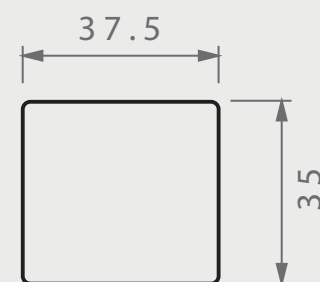

BANCA MEDIA CIRCULAR

DIMENSIONES

Molde de línea de metal*

VISTA SUPERIOR

ISOMÉTRICO

VISTA FRONTAL

VISTA LATERAL

EN·CONCRET[]	Acabado:	Color:	Sellado:	Peso aprox:
	-	-	-	120kg
	Descripción del producto:		Notas:	
			Método de fijación:	
	Unidades:	Pag.		
	cm	1		