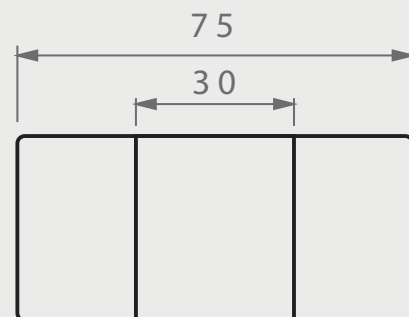

BANCA MEDIA CIRCULAR

DIMENSIONES

Molde de línea de metal*

VISTA SUPERIOR

ISOMÉTRICO

VISTA FRONTAL

VISTA LATERAL

EN·CONCRET[]	Acabado:	Color:	Sellado:	Peso aprox:
	-	-	-	120kg
	Descripción del producto:		Notas:	
			Método de fijación:	
	Unidades:	Pag.		
	cm	1		

ACABADO/CUBIERTA

-  Gris natural
-  Terrazo
-  Personalizado

puede presentar una variación de tono*

SELLADOR

-  GRIS NAT/TONOS CLAROS
- 1)OSO VERDE (base agua)
- 2)SELLACRILL (base solvente)
-  TONOS OSCUROS
- y/o intensificar tono con solvente-sellacril

SUJETO A CAMBIOS POR TONO DE ACABADO*

FILOS/BORDES

-  BISEL MEDIANO