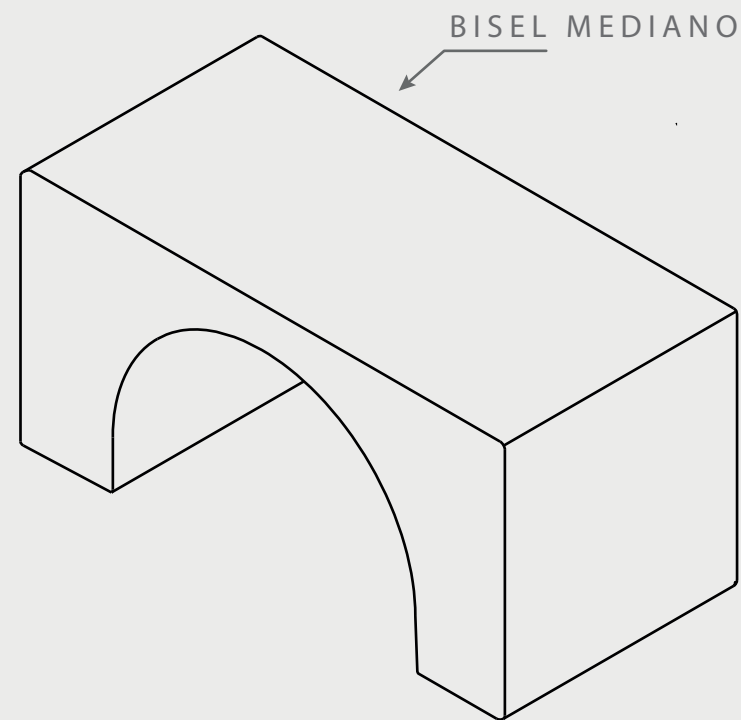

ARCO

DIMENSIONES

posibilidad de personalización*

VISTA SUPERIOR

ISOMÉTRICO

VISTA FRONTAL

VISTA LATERAL

EN·CONCRET[]

Acabado:	-	Color:	-	Sellado:		Peso aprox:	250kg
Descripción del producto:				Notas:			
				Método de fijación:			
Unidades:	cm	Pag.	1				

ACABADO/CUBIERTA

-  Gris natural
-  Terrazo
-  Personalizado

puede presentar una variación de tono*

SELLADOR

-  GRIS NAT/TONOS CLAROS
1)OSO VERDE (base agua)
2)SELLACRILL (base solvente)
-  TONOS OSCUROS
y/o intensificar tono con
solvente-sellacril

SUJETO A CAMBIOS POR TONO DE ACABADO*

FILOS/BORDES

-  BISEL MEDIANO