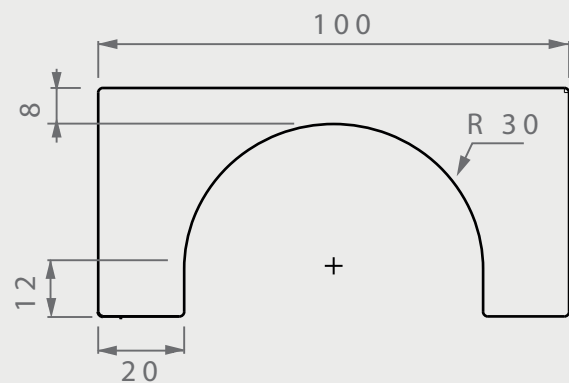

ARCO

DIMENSIONES

posibilidad de personalización*

VISTA SUPERIOR

ISOMÉTRICO

VISTA FRONTAL

VISTA LATERAL

EN·CONCRET[]

Acabado:	-	Color:	-	Sellado:		Peso aprox:	250kg
Descripción del producto:				Notas:			
				Método de fijación:			
Unidades:	cm	Pag.	1				

ACABADO/CUBIERTA

-  Gris natural
-  Terrazo
-  Personalizado

puede presentar una variación de tono*

SELLADOR

-  GRIS NAT/TONOS CLAROS
1)OSO VERDE (base agua)
2)SELLACRILL (base solvente)
-  TONOS OSCUROS
y/o intensificar tono con
solvente-sellacril

SUJETO A CAMBIOS POR TONO DE ACABADO*

FILOS/BORDES

-  BISEL MEDIANO