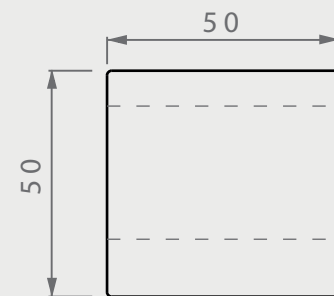

ARCO

DIMENSIONES

posibilidad de personalización*

VISTA SUPERIOR

ISOMÉTRICO

VISTA FRONTAL

VISTA LATERAL

EN·CONCRET[]

Acabado:	-	Color:	-	Sellado:		Peso aprox:	250kg
Descripción del producto:				Notas:			
				Método de fijación:			
Unidades:	cm	Pag.	1				

ACABADO/CUBIERTA

-  Gris natural
-  Terrazo
-  Personalizado

puede presentar una variación de tono*