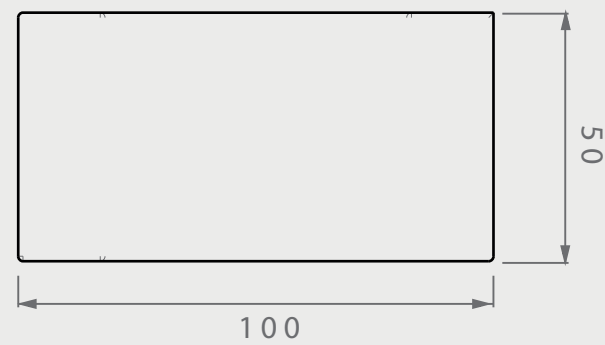

ARCO

DIMENSIONES

posibilidad de personalización*

VISTA SUPERIOR

ISOMÉTRICO

VISTA FRONTAL

VISTA LATERAL

EN·CONCRET[]

Acabado:	-	Color:	-	Sellado:		Peso aprox:	250kg
Descripción del producto:				Notas:			
				Método de fijación:			
Unidades:	cm	Pag.	1				

ACABADO/CUBIERTA

-  Gris natural
-  Terrazo
-  Personalizado

puede presentar una variación de tono*

SELLADOR

-  GRIS NAT/TONOS CLAROS
1)OSO VERDE (base agua)
2)SELLACRILL (base solvente)
-  TONOS OSCUROS
y/o intensificar tono con
solvente-sellacril

SUJETO A CAMBIOS POR TONO DE ACABADO*

FILOS/BORDES

-  BISEL MEDIANO