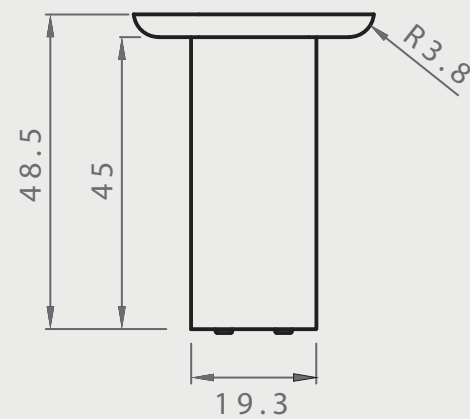

MESA DE CENTRO DOMINO

DIMENSIONES

posibilidad de personalización*

VISTA SUPERIOR

VISTA FRONTAL

VISTA LATERAL

ISOMÉTRICO

EN·CONCRET[]

Acabado: Pulido	Color: -	Sellado: -	Peso aprox: 50kg
Descripción del producto:		Notas:	
		Método de fijación:	
Unidades: cm	Pag. 1		

MÉTODO DE FIJACIÓN

- Cinta espuma**
Entre el concreto y base de metal
- MASTIPREN**
sujeción adhesiva*