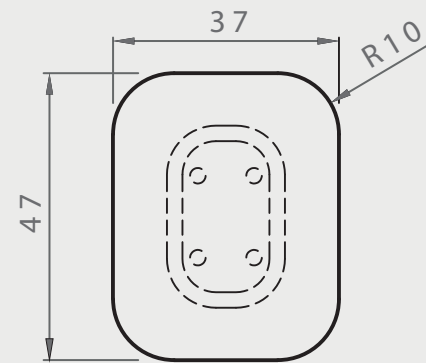

MESA DE CENTRO DOMINO

DIMENSIONES

posibilidad de personalización*

VISTA SUPERIOR

VISTA FRONTAL

VISTA LATERAL

ISOMÉTRICO

EN·CONCRET[]

Acabado: Pulido	Color: -	Sellado: -	Peso aprox: 50kg
Descripción del producto:		Notas:	
		Método de fijación:	
Unidades: cm	Pag. 1		

MÉTODO DE FIJACIÓN

- Cinta espuma**
Entre el concreto y base de metal
- MASTIPREN**
sujeción adhesiva*