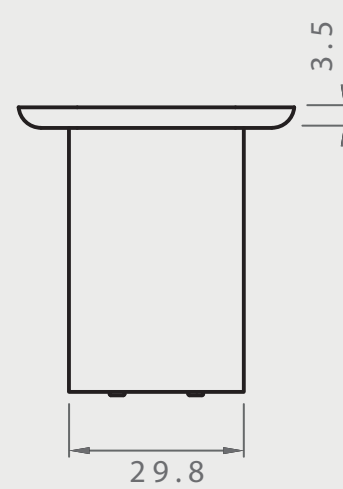

MESA DE CENTRO DOMINO

DIMENSIONES

posibilidad de personalización*

VISTA SUPERIOR

VISTA FRONTAL

VISTA LATERAL

ISOMÉTRICO

EN·CONCRET[]

Acabado: Pulido	Color: -	Sellado: -	Peso aprox: 50kg
Descripción del producto:		Notas:	
		Método de fijación:	
Unidades: cm	Pag. 1		

MÉTODO DE FIJACIÓN

- Cinta espuma**
Entre el concreto y base de metal
- MASTIPREN**
sujeción adhesiva*