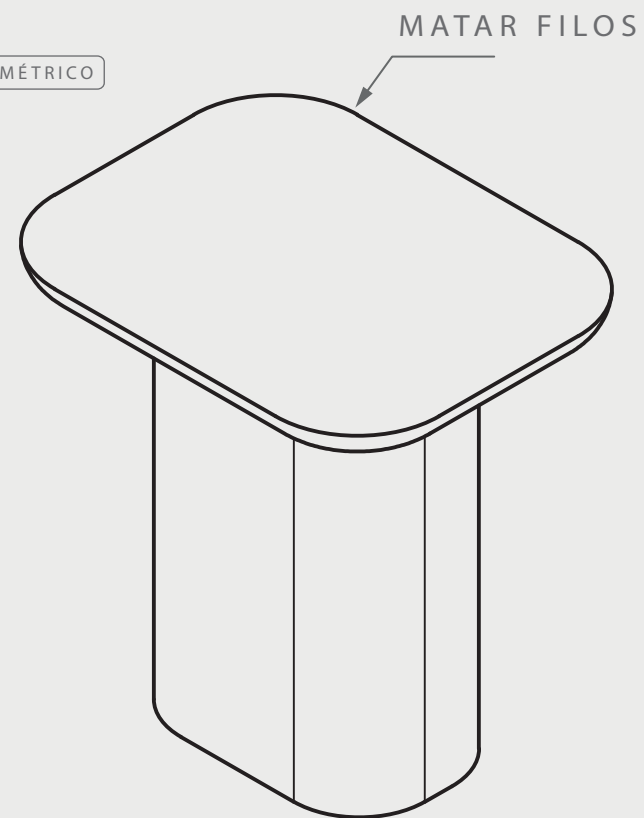

MESA DE CENTRO DOMINO

DIMENSIONES

posibilidad de personalización*

VISTA SUPERIOR

VISTA FRONTAL

VISTA LATERAL

ISOMÉTRICO

EN·CONCRET[]

Acabado: Pulido	Color: -	Sellado: -	Peso aprox: 50kg
Descripción del producto:		Notas:	
		Método de fijación:	
Unidades: cm	Pag. 1		

MÉTODO DE FIJACIÓN

- Cinta espuma**
Entre el concreto y base de metal
- MASTIPREN**
sujeción adhesiva*

SELLADOR

- GRIS NAT/TONOS CLAROS**
1)OSO VERDE (base agua)
2)SELLACRILL (base solvente)
 - TONOS OSCUROS**
y/o intensificar tono con solvente-sellacril
- SUJETO A CAMBIOS POR TONO DE ACABADO*

FILOS/BORDES

- BISEL CHICO**

ACABADO/CUBIERTA

- Gris natural**
 - Terrazo**
 - Personalizado**
- puede presentar una variación de tono*

NIVELADORES

- 4 niveladores de 1"**