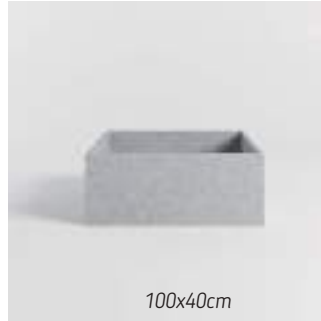

60X45cm

60X60cm

60X80cm

80X80cm

100X40cm

*Hotel Casa Fayette, Guadalajara.*

Línea macetas TRIANGULARES ISÓSCELES

Línea macetas TRIANGULARES EQUILÁTEROS

Centro comercial Galerías Santa Anita, Tlajomulco, Jalisco.

*Centro comercial Galerías Santa Anita, Tlajomulco, Jalisco.*

Línea macetas CUADRANGULARES

30x30cm

40x40cm

50x50cm

60x60cm

80x80cm

90x90cm

100x40cm

120x120cm

122x50cm

Línea macetas TEXTURIZADAS

Línea macetas RECTANGULARES

*Restaurante Il Duomo, Guadalajara.*

130X50x60m