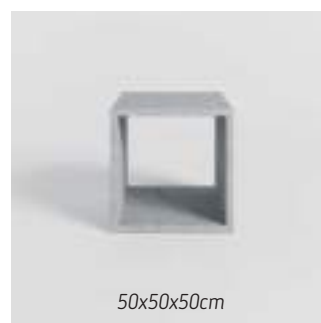

SELECCIÓN DE MUEBLES

MATERIAL CONCRETO / TERRAZZO

Línea MESAS LATERALES / AUXILIARES