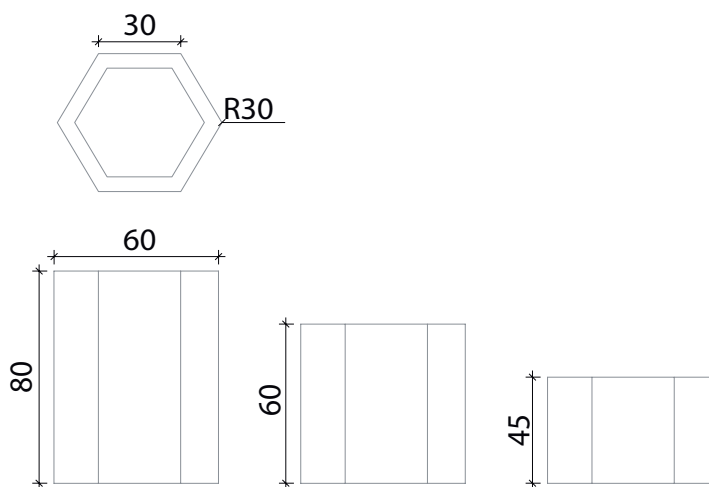

## MACETAS HEXAGONALES

**HEX 01** - 60CM DIAM X 45CM H

**HEX 02** - 60CM DIAM X 60CM H

**HEX 03** - 60CM DIAM X 80CM H

**HEX 04** - 80CM DIAM X 80CM H

 75-200KG  +  

COLOR  

MATERIAL: CONCRETO  
ACABADO: PULIDO Y SELLADO

## MACETAS CUADRADAS

**CUADXL04** - 60CM LADO X 60CM H

**CUADXL06** - 80CM LADO X 80CM H

**CUADXL80** - 90CM LADO X 90CM H

**CUADXL120** - 120CM LADO X 120CM H

COLOR

MATERIAL: CONCRETO

ACABADO: PULIDO Y SELLADO