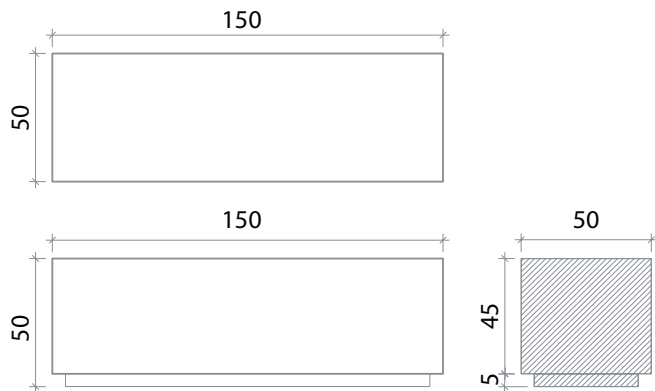

## MACETAS PENTAGONALES

**PENT01** - 45CM DIAM X 45CM H

**PENT02** - 60CM DIAM X 60CM H

**PENT03** - 80CM DIAM X 80CM H

 50-280 KG  +  

COLOR    

MATERIAL: CONCRETO  
ACABADO: PULIDO Y SELLADO

# MACETONES CIRCULARES

**CIRXL07** - 80 CM DIAM - 90H / 60H / 40H

**CIRXL08** - 100 CM DIAM - 120H / 100H / 80H

183-250 KG    
COLOR   
MATERIAL: CONCRETO  
ACABADO: PULIDO Y SELLADO

#BAN\_REC01

//BANCA DE CONCRETO ARMADO  
//CONJUNTO RECXL01

Los precios ya incluyen IVA  
Envío no incluido

*BANCA CURVA CHICA*  
230x70x45cm

*BANCA CURVA GRANDE*  
270x70x45cm

*BANCA LUNAR CHICA*  
50x40cm

*BANCA LUNAR MEDIANA*  
80x40cm

*BANCA LUNAR GRANDE*  
100x40cm