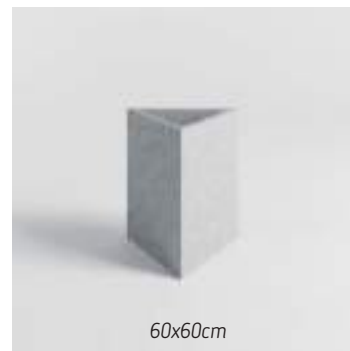

*Centro Comercial La Perla, Zapopan, Jalisco.*

*Centro Histórico Zapopan, Jalisco.*

*Línea macetas CILÍNDRICAS*

*Línea macetas CÓNICAS*

Línea macetas HEXAGONALES

22X25cm

30X30cm

60X30cm

60X45cm

60X60cm

60X80cm

80X80cm

100X40cm

*Hotel Casa Fayette, Guadalajara.*

Línea macetas TRIANGULARES ISÓSCELES

Línea macetas TRIANGULARES EQUILÁTEROS