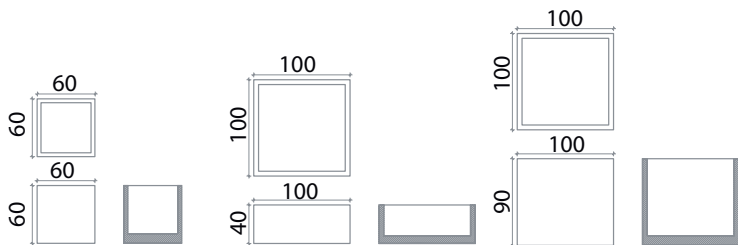

## MACETAS HEXAGONALES

**HEX 01** - 60CM DIAM X 45CM H

**HEX 02** - 60CM DIAM X 60CM H

**HEX 03** - 60CM DIAM X 80CM H

**HEX 04** - 80CM DIAM X 80CM H

 75-200KG  +  

COLOR  

MATERIAL: CONCRETO  
ACABADO: PULIDO Y SELLADO

## MACETAS CUADRADAS

**CUADXL04** - 60CM LADO X 60CM H

**CUADXL06** - 80CM LADO X 80CM H

**CUADXL80** - 90CM LADO X 90CM H

**CUADXL120** - 120CM LADO X 120CM H

COLOR

MATERIAL: CONCRETO

ACABADO: PULIDO Y SELLADO