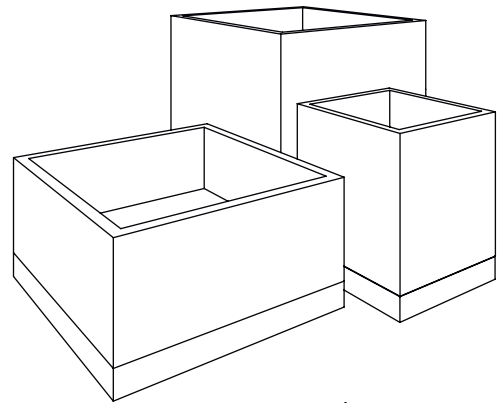

## MACETAS HEXAGONALES

**HEX 01** - 60CM DIAM X 45CM H

**HEX 02** - 60CM DIAM X 60CM H

**HEX 03** - 60CM DIAM X 80CM H

**HEX 04** - 80CM DIAM X 80CM H

 75-200KG  +  

COLOR  

MATERIAL: CONCRETO  
ACABADO: PULIDO Y SELLADO

## MACETAS CUADRADAS

**CUADXL04** - 60CM LADO X 60CM H

**CUADXL06** - 80CM LADO X 80CM H

**CUADXL80** - 90CM LADO X 90CM H

**CUADXL120** - 120CM LADO X 120CM H

COLOR

MATERIAL: CONCRETO

ACABADO: PULIDO Y SELLADO