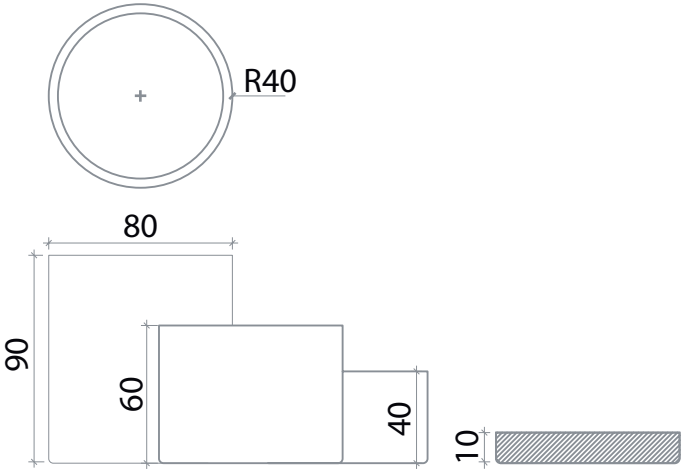

MACETONES CIRCULARES

CIRXL07 - 80 CM DIAM - 90H / 60H / 40H

CIRXL08 - 100 CM DIAM - 120H / 100H / 80H