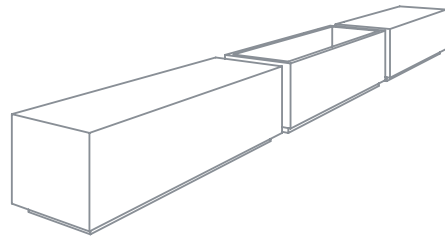

# MACETONES CIRCULARES

**CIRXL07** - 80 CM DIAM - 90H / 60H / 40H

**CIRXL08** - 100 CM DIAM - 120H / 100H / 80H

183-250 KG    
COLOR   
MATERIAL: CONCRETO  
ACABADO: PULIDO Y SELLADO

#BAN\_REC01

//BANCA DE CONCRETO ARMADO  
//CONJUNTO RECXL01

Los precios ya incluyen IVA  
Envío no incluido

*BANCA CURVA CHICA*  
230x70x45cm

*BANCA CURVA GRANDE*  
270x70x45cm

*BANCA LUNAR CHICA*  
50x40cm

*BANCA LUNAR MEDIANA*  
80x40cm

*BANCA LUNAR GRANDE*  
100x40cm