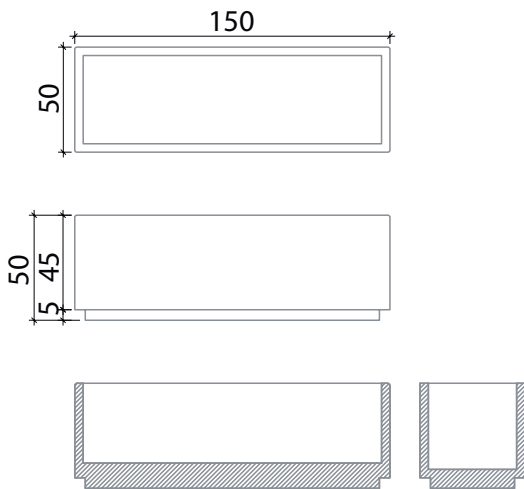

JARDINERA RECTANGULAR

RECXL05 - 150CM LARGO X 50CM ANCHO X 50CM H

Concreto gris $10,090 mxn
Terrazo $13,120 mxn

350 KG
COLOR
MATERIAL: CONCRETO
ACABADO: PULIDO Y SELLADO