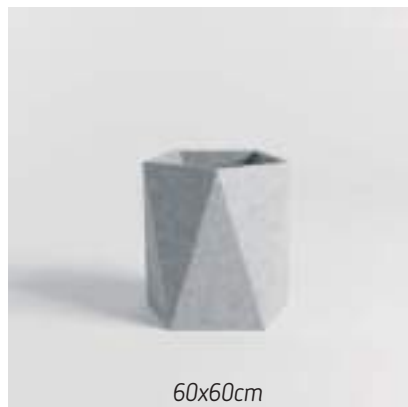

### Línea piezas BOWLS

60x80cm

50x50cm

50x30cm

35x45cm

*Centro Comercial Andares, Zapopan, Jalisco.*

*Línea piezas PENTAGONALES*

Línea macetas CIRCULARES

*Centro Comercial La Perla, Zapopan, Jalisco.*

*Centro Histórico Zapopan, Jalisco.*

*Línea macetas CILÍNDRICAS*

*Línea macetas CÓNICAS*

Línea macetas HEXAGONALES

22X25cm

30X30cm

60X30cm

60X45cm

60X60cm

60X80cm

80X80cm

100X40cm

*Hotel Casa Fayette, Guadalajara.*

Línea macetas TRIANGULARES ISÓSCELES

Línea macetas TRIANGULARES EQUILÁTEROS