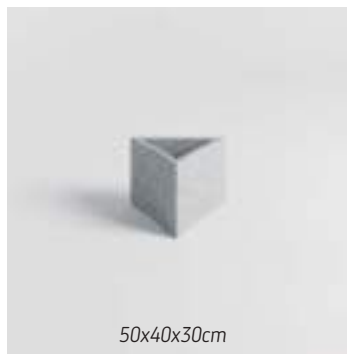

*Centro Comercial La Perla, Zapopan, Jalisco.*

*Centro Histórico Zapopan, Jalisco.*

*Línea macetas CILÍNDRICAS*

*Línea macetas CÓNICAS*

Línea macetas HEXAGONALES

22X25cm

30X30cm

60X30cm

60X45cm

60X60cm

60X80cm

80X80cm

100X40cm

*Hotel Casa Fayette, Guadalajara.*

Línea macetas TRIANGULARES ISÓSCELES

Línea macetas TRIANGULARES EQUILÁTEROS