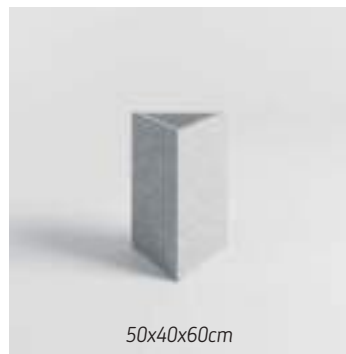

*Centro Comercial La Perla, Zapopan, Jalisco.*

*Centro Histórico Zapopan, Jalisco.*

*Línea macetas CILÍNDRICAS*

*Línea macetas CÓNICAS*

Línea macetas HEXAGONALES

22X25cm

30X30cm

60X30cm

60X45cm

60X60cm

60X80cm

80X80cm

100X40cm

*Hotel Casa Fayette, Guadalajara.*

Línea macetas TRIANGULARES ISÓSCELES

Línea macetas TRIANGULARES EQUILÁTEROS