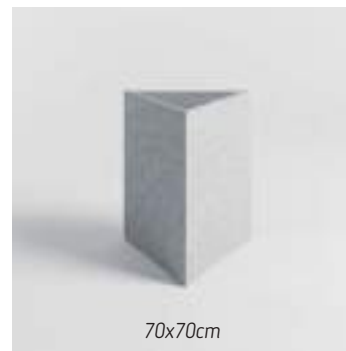

*Centro Comercial La Perla, Zapopan, Jalisco.*

*Centro Histórico Zapopan, Jalisco.*

*Línea macetas CILÍNDRICAS*

*Línea macetas CÓNICAS*

Línea macetas HEXAGONALES

22X25cm

30X30cm

60X30cm

60X45cm

60X60cm

60X80cm

80X80cm

100X40cm

*Hotel Casa Fayette, Guadalajara.*

Línea macetas TRIANGULARES ISÓSCELES

Línea macetas TRIANGULARES EQUILÁTEROS