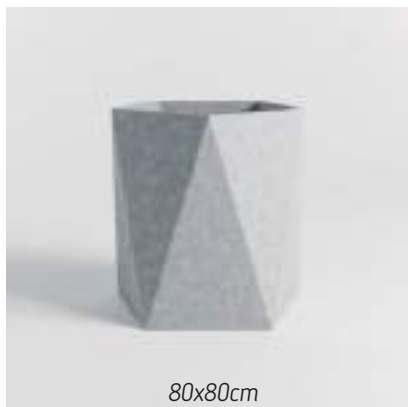

### Línea piezas PLATONES

100x30cm

80x30cm

60x30cm

### Línea piezas BOWLS

60x80cm

50x50cm

50x30cm

35x45cm

*Centro Comercial Andares, Zapopan, Jalisco.*

*Línea piezas PENTAGONALES*

Línea macetas CIRCULARES

*Centro Comercial La Perla, Zapopan, Jalisco.*

*Centro Histórico Zapopan, Jalisco.*

*Línea macetas CILÍNDRICAS*

*Línea macetas CÓNICAS*

Línea macetas HEXAGONALES

22X25cm

30X30cm

60X30cm

60X45cm

60X60cm

60X80cm

80X80cm

100X40cm

*Hotel Casa Fayette, Guadalajara.*

Línea macetas TRIANGULARES ISÓSCELES

Línea macetas TRIANGULARES EQUILÁTEROS