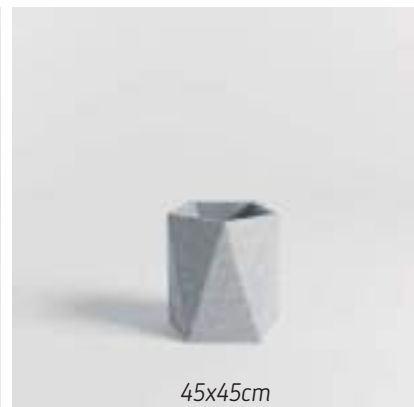

### Línea piezas PLATONES

100x30cm

80x30cm

60x30cm

### Línea piezas BOWLS

60x80cm

50x50cm

50x30cm

35x45cm

*Centro Comercial Andares, Zapopan, Jalisco.*

*Línea piezas PENTAGONALES*

Línea macetas CIRCULARES

*Centro Comercial La Perla, Zapopan, Jalisco.*

*Centro Histórico Zapopan, Jalisco.*

*Línea macetas CILÍNDRICAS*

*Línea macetas CÓNICAS*

Línea macetas HEXAGONALES

22X25cm

30X30cm

60X30cm

60X45cm

60X60cm

60X80cm

80X80cm

100X40cm

*Hotel Casa Fayette, Guadalajara.*

Línea macetas TRIANGULARES ISÓSCELES

Línea macetas TRIANGULARES EQUILÁTEROS