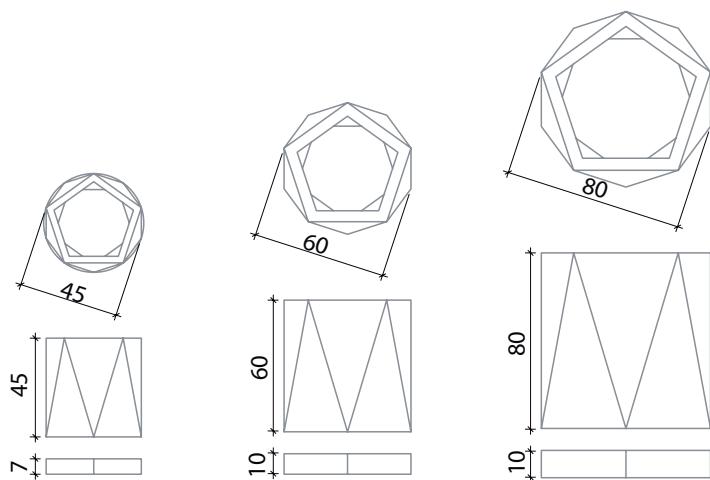

## MACETAS PENTAGONALES

**PENT01** - 45CM DIAM X 45CM H

**PENT02** - 60CM DIAM X 60CM H

**PENT03** - 80CM DIAM X 80CM H

 50-280 KG  +  

COLOR    

MATERIAL: CONCRETO  
ACABADO: PULIDO Y SELLADO