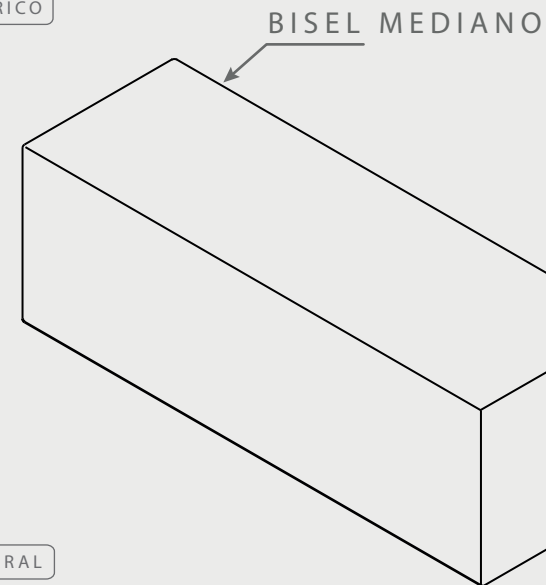

# RECTANGULO

## DIMENSIONES

posibilidad de personalización\*

VISTA SUPERIOR

ISOMÉTRICO

VISTA FRONTAL

VISTA LATERAL

<b>EN·CONCRET[]</b>	Acabado:	Color:	Sellado:	Peso aprox:
	-	-		450kg
	Descripción del producto:		Notas:	
			Método de fijación:	
	Unidades:	Pag.		
	cm	1		

### SELLADOR

-  GRIS NAT/TONOS CLAROS  
1)OSO VERDE (base agua)  
2)SELLACRILL (base solvente)
-  TONOS OSCUROS  
y/o intensificar tono con  
solvente-sellacril

SUJETO A CAMBIOS POR TONO DE ACABADO\*

### FILOS/BORDES

-  BISEL MEDIANO