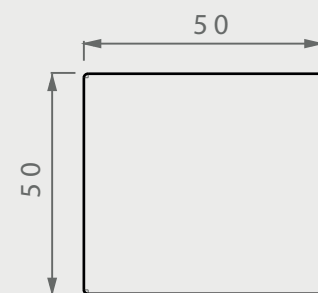

## DIMENSIONES

posibilidad de personalización\*

VISTA SUPERIOR

ISOMÉTRICO

VISTA FRONTAL

VISTA LATERAL

<b>EN·CONCRET[]</b>	Acabado:	Color:	Sellado:	Peso aprox:
	-	-		450kg
	Descripción del producto:		Notas:	
			Método de fijación:	
	Unidades:	Pag.		
	cm	1		