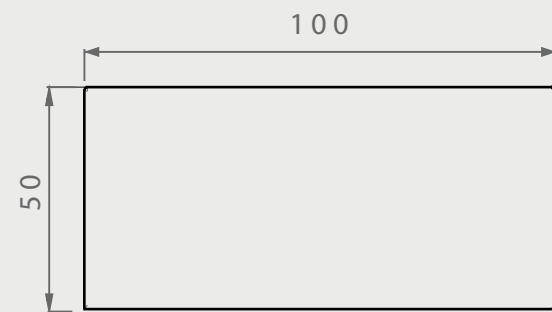

## DIMENSIONES

posibilidad de personalización\*

VISTA SUPERIOR

ISOMÉTRICO

VISTA FRONTAL

VISTA LATERAL

<b>EN·CONCRET[]</b>	Acabado:	Color:	Sellado:	Peso aprox:
	-	-		450kg
	Descripción del producto:		Notas:	
			Método de fijación:	
	Unidades:	Pag.		
	cm	1		