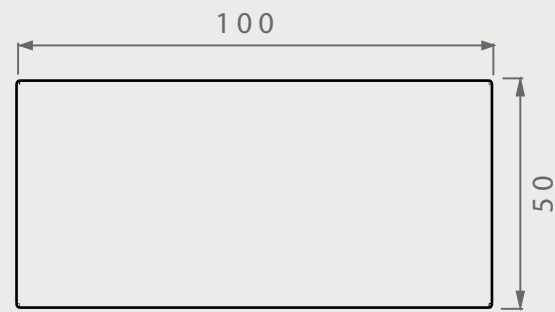

# RECTANGULO

## DIMENSIONES

posibilidad de personalización\*

VISTA SUPERIOR

ISOMÉTRICO

VISTA FRONTAL

VISTA LATERAL

<b>EN·CONCRET[]</b>	Acabado:	Color:	Sellado:	Peso aprox:
	-	-		450kg
	Descripción del producto:		Notas:	
			Método de fijación:	
	Unidades:	Pag.		
	cm	1		