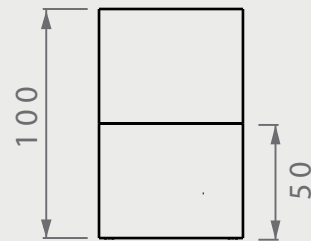

QUESO

DIMENSIONES

posibilidad de personalización*

VISTA SUPERIOR

ISOMÉTRICO

VISTA FRONTAL

VISTA LATERAL

EN·CONCRET[]

Acabado:	-	Color:	-	Sellado:		Peso aprox:	900kg
Descripción del producto:				Notas:			
				Método de fijación:			
				Unidades:	cm	Pag.	1

ACABADO/CUBIERTA

-  Gris natural
-  Terrazo
-  Personalizado

puede presentar una variación de tono*