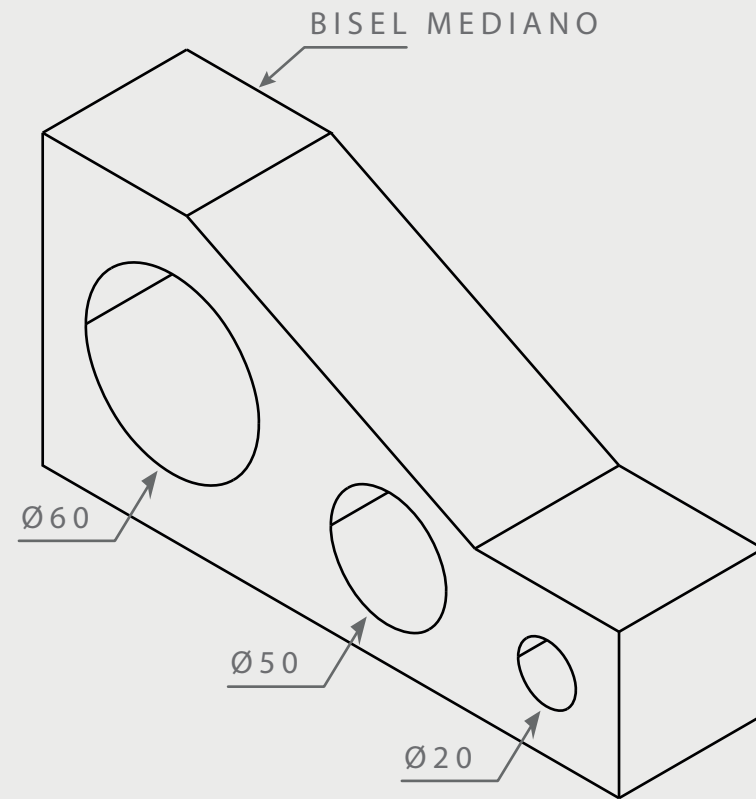

QUESO

DIMENSIONES

posibilidad de personalización*

VISTA SUPERIOR

ISOMÉTRICO

VISTA FRONTAL

VISTA LATERAL

EN·CONCRET[]

Acabado:	-	Color:	-	Sellado:		Peso aprox:	900kg
Descripción del producto:				Notas:			
				Método de fijación:			
				Unidades:	cm	Pag.	1

ACABADO/CUBIERTA

-  Gris natural
-  Terrazo
-  Personalizado

puede presentar una variación de tono*

SELLADOR

-  GRIS NAT/TONOS CLAROS
1)OSO VERDE (base agua)
2)SELLACRILL (base solvente)
-  TONOS OSCUROS
y/o intensificar tono con
solvente-sellacril

SUJETO A CAMBIOS POR TONO DE ACABADO*

FILOS/BORDES

-  BISEL MEDIANO