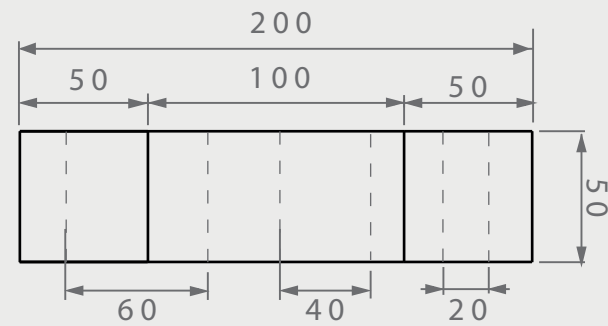

QUESO

DIMENSIONES

posibilidad de personalización*

VISTA SUPERIOR

ISOMÉTRICO

VISTA FRONTAL

VISTA LATERAL

EN·CONCRET[]

Acabado:	-	Color:	-	Sellado:		Peso aprox:	900kg
Descripción del producto:				Notas:			
				Método de fijación:			
				Unidades:	cm	Pag.	1

ACABADO/CUBIERTA

-  Gris natural
-  Terrazo
-  Personalizado

puede presentar una variación de tono*