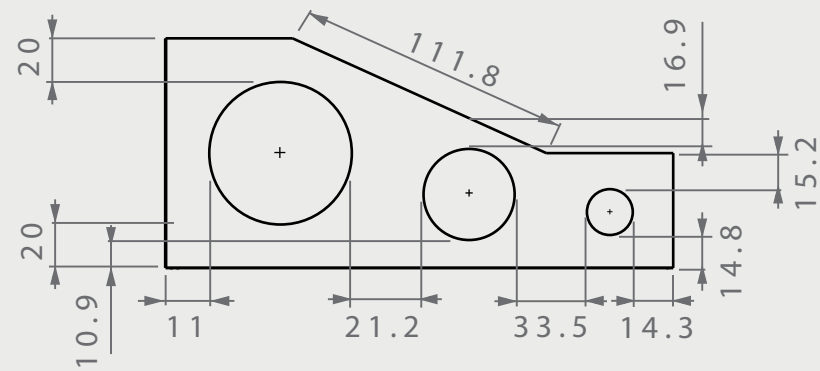

QUESO

DIMENSIONES

posibilidad de personalización*

VISTA SUPERIOR

ISOMÉTRICO

VISTA FRONTAL

VISTA LATERAL

EN·CONCRET[]

Acabado:	-	Color:	-	Sellado:		Peso aprox:	900kg
Descripción del producto:				Notas:			
				Método de fijación:			
				Unidades:	cm	Pag.	1

ACABADO/CUBIERTA

-  Gris natural
-  Terrazo
-  Personalizado

puede presentar una variación de tono*