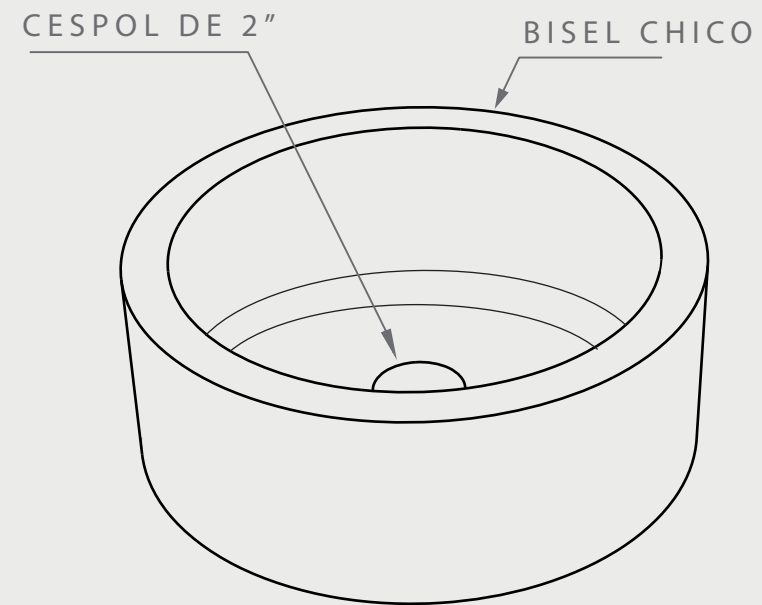

OVALIN ESTANDAR CIRCULAR

DIMENSIONES

Molde de linea de metal*

VISTA SUPERIOR

ISOMÉTRICO

VISTA FRONTAL

EN·CONCRET[]	Acabado: Pulido	Color: -	Sellado: -	Peso aprox: 40kg
	Descripción del producto:		Notas:	
	Método de fijación:			
	Unidades: cm	Pag. 1		

INSTALACION

SELLADOR

- GRIS NAT/TONOS CLAROS
 - 1)OSO VERDE (base agua)
 - 2)SELLACRILL (base solvente)
- TONOS OSCUROS
 - y/o intensificar tono con solvente-sellacril

SUJETO A CAMBIOS POR TONO DE ACABADO*

FILOS/BORDES

ACABADO/CUBIERTA

- Gris natural
 - Terrazo
 - Personalizado
- puede presentar una variación de tono*