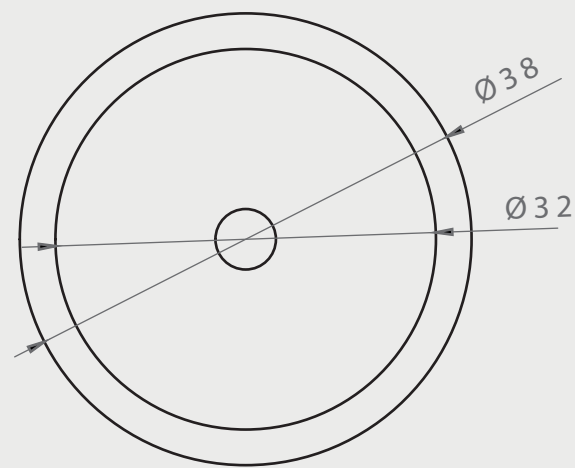

OVALIN ESTANDAR CIRCULAR

DIMENSIONES

Molde de linea de metal*

VISTA SUPERIOR

ISOMÉTRICO

VISTA FRONTAL

EN·CONCRET[]	Acabado: Pulido	Color: -	Sellado: -	Peso aprox: 40kg
	Descripción del producto:		Notas:	
	Método de fijación:			
	Unidades: cm	Pag. 1		

INSTALACION

SELLADOR

- GRIS NAT/TONOS CLAROS
 - 1)OSO VERDE (base agua)
 - 2)SELLACRILL (base solvente)
- TONOS OSCUROS
 - y/o intensificar tono con solvente-sellacril

SUJETO A CAMBIOS POR TONO DE ACABADO*