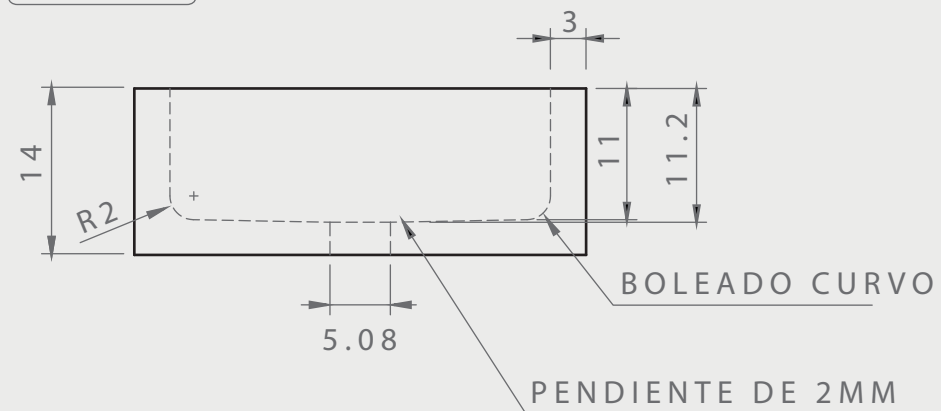

OVALIN ESTANDAR CIRCULAR

DIMENSIONES

Molde de linea de metal*

VISTA SUPERIOR

ISOMÉTRICO

VISTA FRONTAL

EN·CONCRET[]	Acabado: Pulido	Color: -	Sellado: -	Peso aprox: 40kg
	Descripción del producto:		Notas:	
	Método de fijación:			
	Unidades: cm	Pag. 1		

INSTALACION

SELLADOR

- GRIS NAT/TONOS CLAROS
 - 1)OSO VERDE (base agua)
 - 2)SELLACRILL (base solvente)
- TONOS OSCUROS
 - y/o intensificar tono con solvente-sellacril

SUJETO A CAMBIOS POR TONO DE ACABADO*