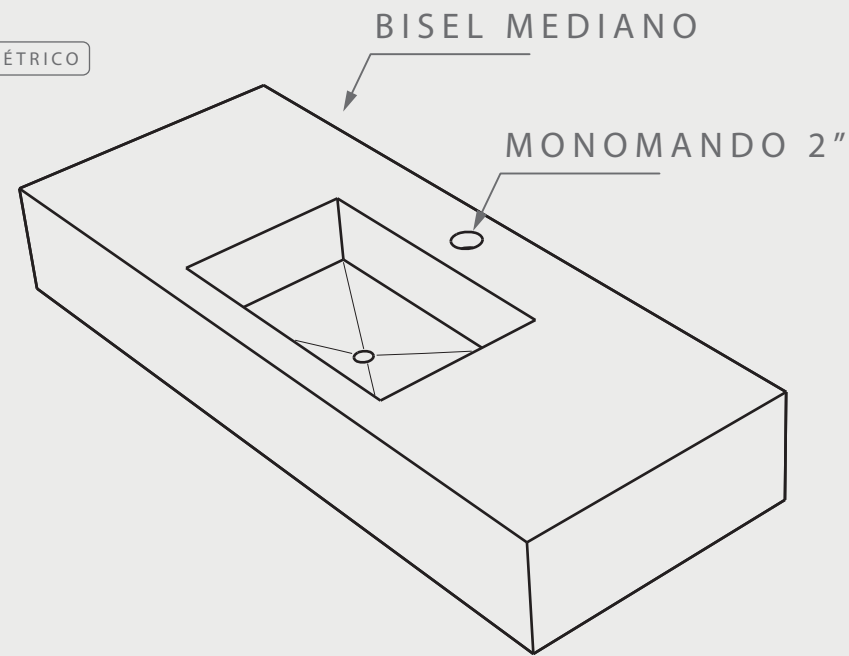

MUEBLE DE BAÑO

DIMENSIONES

posibilidad de personalización*

ISOMÉTRICO

EN·CONCRET[]

Acabado:	Color:	Sellado:	Peso aprox:
-	-	-	180kg
Descripción del producto:		Notas:	
		Método de fijación:	
Unidades:		Pag.	
cm		1	

INSTALACION

↓
MENSULA A MURO
/SOPORTE EN OTRAS
SUPERFICIES

SELLADOR

- GRIS NAT/TONOS CLAROS
1)OSO VERDE (base agua)
2)SELLACRILL (base solvente)
- TONOS OSCUROS
y/o intensificar tono con
solvente-sellacril

SUJETO A CAMBIOS POR TONO DE ACABADO*

FILOS/BORDES

BISEL MEDIANO

ACABADO/CUBIERTA

- Gris natural
- Terrazo
- Personalizado

puede presentar una variación de tono*