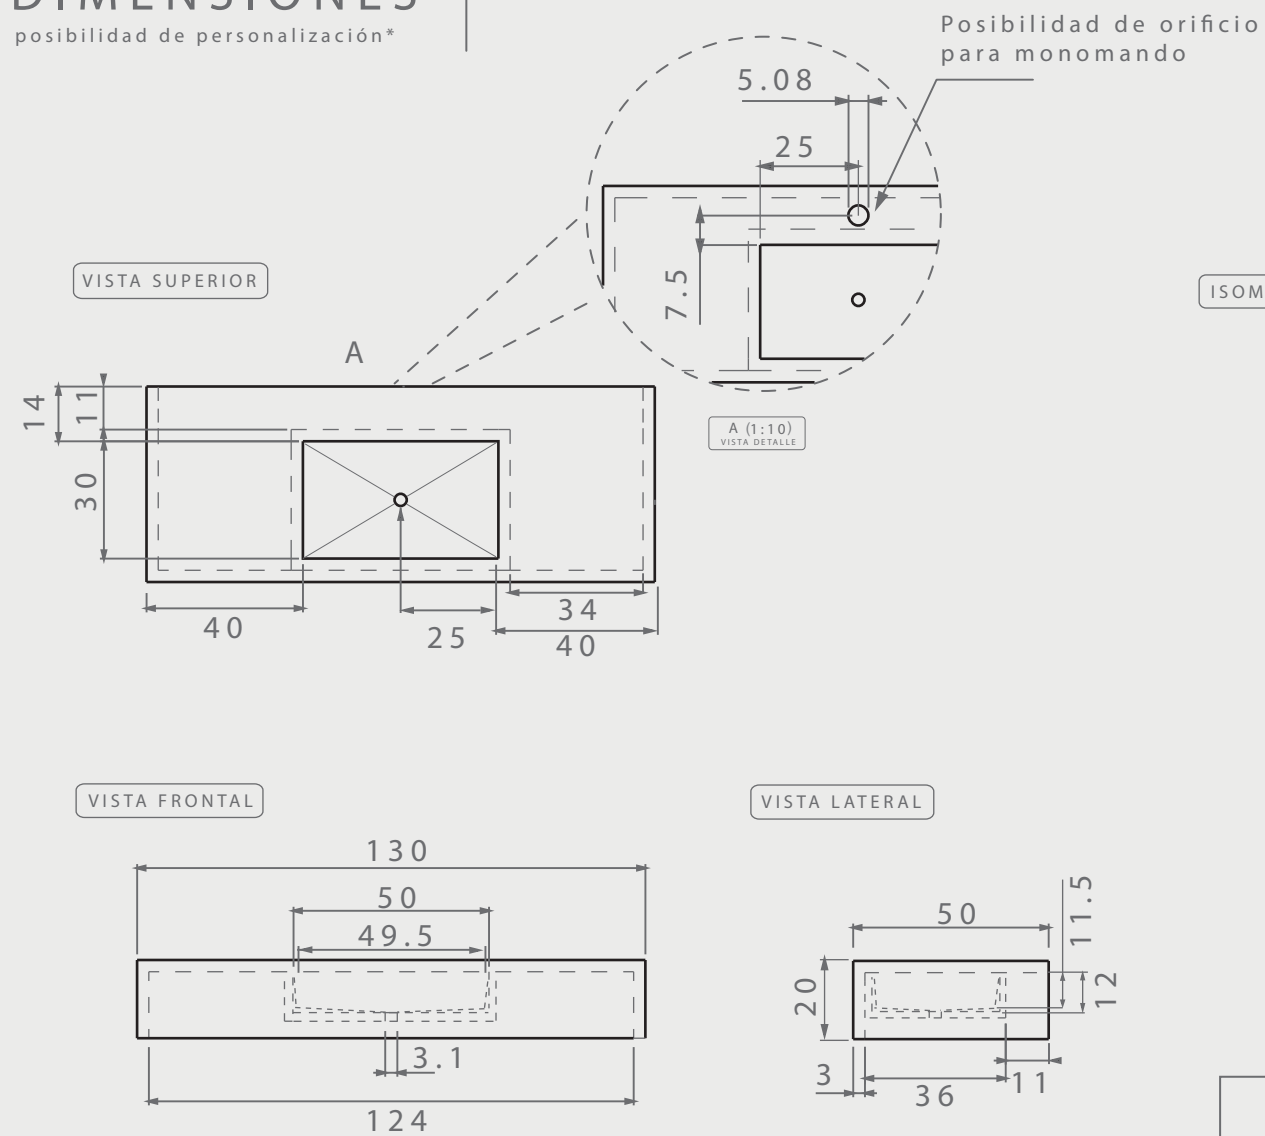

MUEBLE DE BAÑO

DIMENSIONES

posibilidad de personalización*

ISOMÉTRICO

EN·CONCRET[]

Acabado:	Color:	Sellado:	Peso aprox:
-	-	-	180kg
Descripción del producto:		Notas:	
		Método de fijación:	
Unidades:		Pag.	
cm		1	

INSTALACION

↓
MENSULA A MURO
/SOPORTE EN OTRAS
SUPERFICIES

SELLADOR

- GRIS NAT/TONOS CLAROS
1)OSO VERDE (base agua)
2)SELLACRILL (base solvente)
- TONOS OSCUROS
y/o intensificar tono con
solvente-sellacril