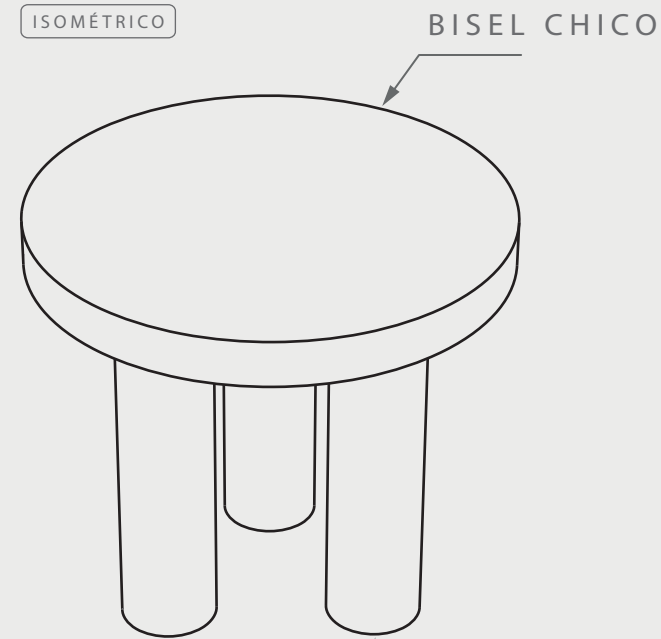

# MESA TRIPATA MONOLITICA

## DIMENSIONES

posibilidad de personalización\*

VISTA SUPERIOR

VISTA FRONTAL

VISTA LATERAL

ISOMÉTRICO

Niveladores de 1"

EN·CONCRET[]

Acabado: Pulido	Color: -	Sellado: -	Peso aprox: 50kg
Descripción del producto:		Notas:	
		Método de fijación:	
Unidades: cm		Pag. 1	

## FILOS/BORDES

BISEL CHICO