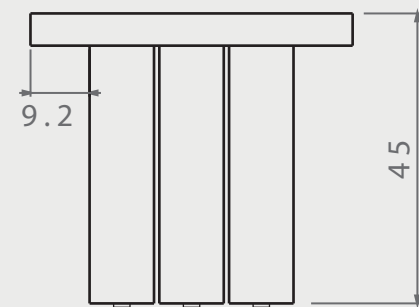

## DIMENSIONES

posibilidad de personalización\*

VISTA SUPERIOR

VISTA FRONTAL

VISTA LATERAL

ISOMÉTRICO

Niveladores de 1"

EN·CONCRET[]

Acabado: Pulido	Color: -	Sellado: -	Peso aprox: 50kg
Descripción del producto:		Notas:	
		Método de fijación:	
Unidades: cm		Pag. 1	