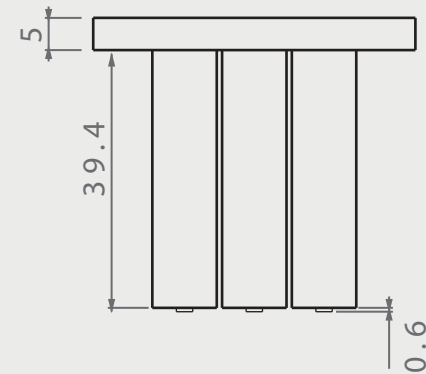

# MESA TRIPATA MONOLITICA

## DIMENSIONES

posibilidad de personalización\*

VISTA SUPERIOR

VISTA FRONTAL

VISTA LATERAL

ISOMÉTRICO

Niveladores de 1"

EN·CONCRET[]

Acabado: Pulido	Color: -	Sellado: -	Peso aprox: 50kg
Descripción del producto:		Notas:	
		Método de fijación:	
Unidades: cm		Pag. 1	