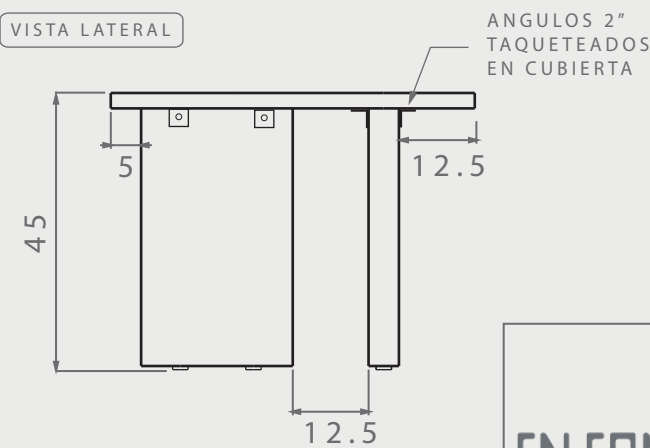

MESA OVALADA

DIMENSIONES

posibilidad de personalización*

VISTA SUPERIOR

ISOMÉTRICO

VISTA FRONTAL

VISTA LATERAL

EN·CONCRET[]

Acabado: Pulido	Color: -	Sellado: -	Peso aprox: 40kg
Descripción del producto:		Notas:	
		Método de fijación:	
Unidades: cm	Pag. 1		

MÉTODO DE FIJACIÓN

PIJAS + ÁNGULOS
fijación mecánica*

SELLADOR

GRIS NAT/TONOS CLAROS
1)OSO VERDE (base agua)
2)SELLACRILL (base solvente)
TONOS OSCUROS
y/o intensificar tono con
solvente-sellacril