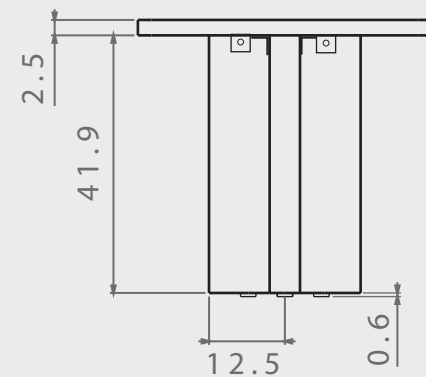

MESA OVALADA

DIMENSIONES

posibilidad de personalización*

VISTA SUPERIOR

ISOMÉTRICO

VISTA FRONTAL

VISTA LATERAL

EN·CONCRET[]

Acabado: Pulido	Color: -	Sellado: -	Peso aprox: 40kg
Descripción del producto:		Notas:	
		Método de fijación:	
Unidades: cm	Pag. 1		

MÉTODO DE FIJACIÓN

PIJAS + ÁNGULOS
fijación mecánica*

SELLADOR

GRIS NAT/TONOS CLAROS
1)OSO VERDE (base agua)
2)SELLACRILL (base solvente)
TONOS OSCUROS
y/o intensificar tono con
solvente-sellacril