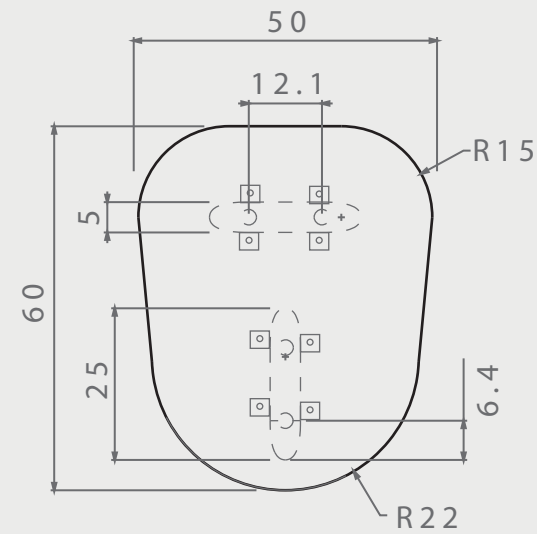

MESA OVALADA

DIMENSIONES

posibilidad de personalización*

VISTA SUPERIOR

ISOMÉTRICO

VISTA FRONTAL

VISTA LATERAL

EN·CONCRET[]

Acabado: Pulido	Color: -	Sellado: -	Peso aprox: 40kg
Descripción del producto:		Notas:	
		Método de fijación:	
Unidades: cm	Pag. 1		

MÉTODO DE FIJACIÓN

PIJAS + ÁNGULOS
fijación mecánica*

SELLADOR

GRIS NAT/TONOS CLAROS
1)OSO VERDE (base agua)
2)SELLACRILL (base solvente)
TONOS OSCUROS
y/o intensificar tono con
solvente-sellacril