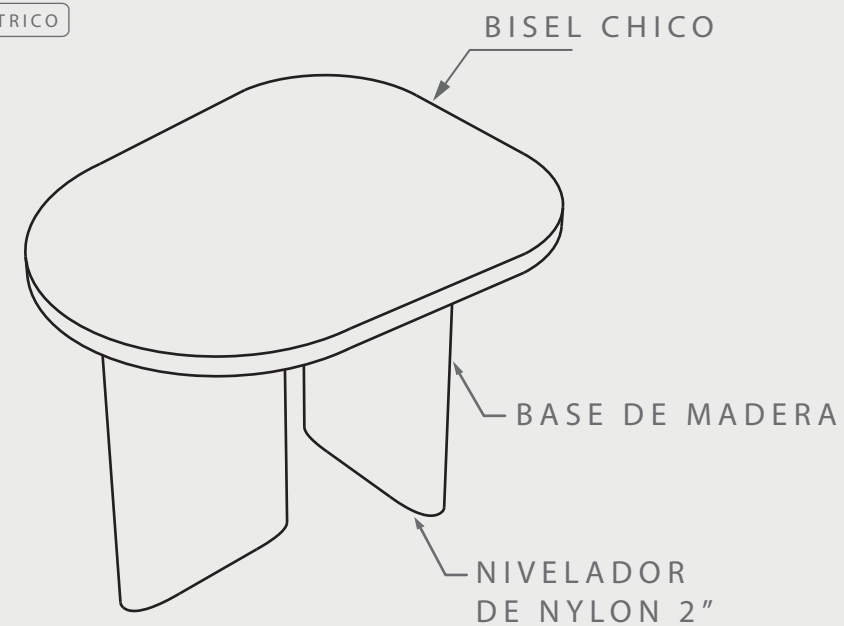

MESA OVALADA

DIMENSIONES

posibilidad de personalización*

VISTA SUPERIOR

ISOMÉTRICO

VISTA FRONTAL

VISTA LATERAL

EN·CONCRET[]

Acabado: Pulido	Color: -	Sellado: -	Peso aprox: 40kg
Descripción del producto:		Notas:	
		Método de fijación:	
Unidades: cm	Pag. 1		

MÉTODO DE FIJACIÓN

PIJAS + ÁNGULOS
fijación mecánica*

SELLADOR

GRIS NAT/TONOS CLAROS
1)OSO VERDE (base agua)
2)SELLACRILL (base solvente)
TONOS OSCUROS
y/o intensificar tono con
solvente-sellacril

SUJETO A CAMBIOS POR TONO DE ACABADO*

FILOS/BORDES

BISEL CHICO

ACABADO/CUBIERTA

Gris natural Terrazo
Personalizado

MATERIAL/BASE

variedad de madera

ROSA MORADA
PAROTA
TECA