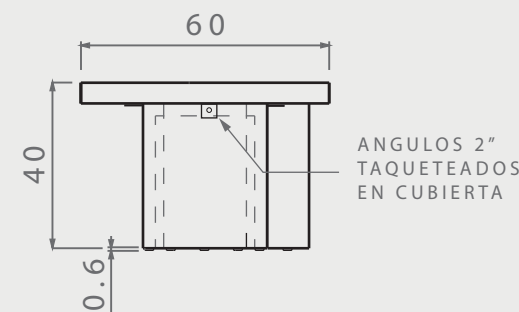

## DIMENSIONES

posibilidad de personalización\*

VISTA SUPERIOR

ISOMÉTRICO

VISTA FRONTAL

VISTA LATERAL

<b>EN·CONCRET[]</b>	Acabado: Liso	Color: Liso	Sellado: Mate	Peso aprox: 120kg
	Descripción del producto:		Notas:	
	Método de fijación:			
	Unidades: cm	Pag. 1		

### MÉTODO DE FIJACIÓN

**PIJAS + ÁNGULOS**  
fijación mecánica\*