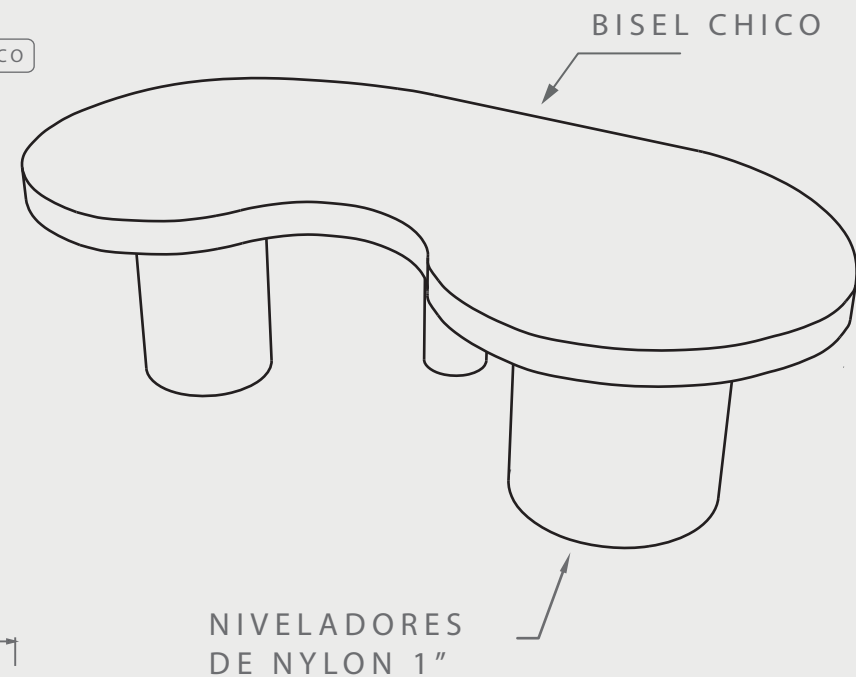

# MESA DOMESTIKA 2

## DIMENSIONES

posibilidad de personalización\*

VISTA SUPERIOR

ISOMÉTRICO

VISTA FRONTAL

VISTA LATERAL

<b>EN·CONCRET[]</b>	Acabado: Liso	Color: Liso	Sellado: Mate	Peso aprox: 120kg
	Descripción del producto:		Notas:	
	Método de fijación:			
	Unidades: cm	Pag. 1		

### MÉTODO DE FIJACIÓN

**PIJAS + ÁNGULOS**  
fijación mecánica\*

### FILOS/BORDES

**BISEL CHICO**