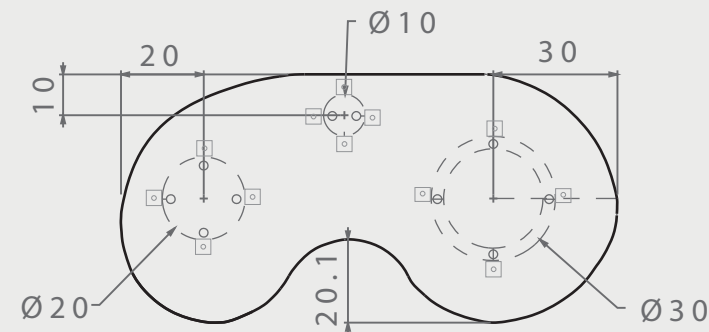

## DIMENSIONES

posibilidad de personalización\*

VISTA SUPERIOR

ISOMÉTRICO

VISTA FRONTAL

VISTA LATERAL

<b>EN·CONCRET[]</b>	Acabado: Liso	Color: Liso	Sellado: Mate	Peso aprox: 120kg
	Descripción del producto:		Notas:	
	Método de fijación:			
	Unidades: cm	Pag. 1		

### MÉTODO DE FIJACIÓN

**PIJAS + ÁNGULOS**  
fijación mecánica\*