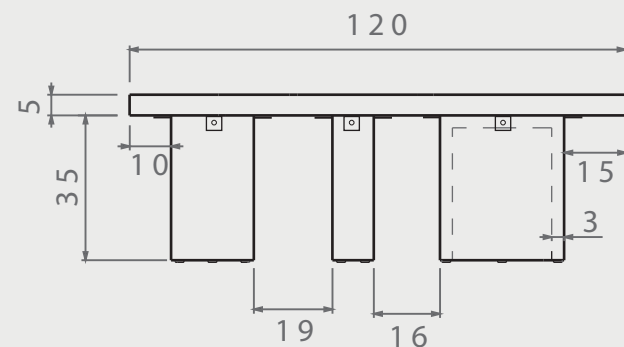

## DIMENSIONES

posibilidad de personalización\*

VISTA SUPERIOR

ISOMÉTRICO

VISTA FRONTAL

VISTA LATERAL

<b>EN·CONCRET[]</b>	Acabado: Liso	Color: Liso	Sellado: Mate	Peso aprox: 120kg
	Descripción del producto:		Notas:	
	Método de fijación:			
	Unidades: cm	Pag. 1		

### MÉTODO DE FIJACIÓN

**PIJAS + ÁNGULOS**  
fijación mecánica\*