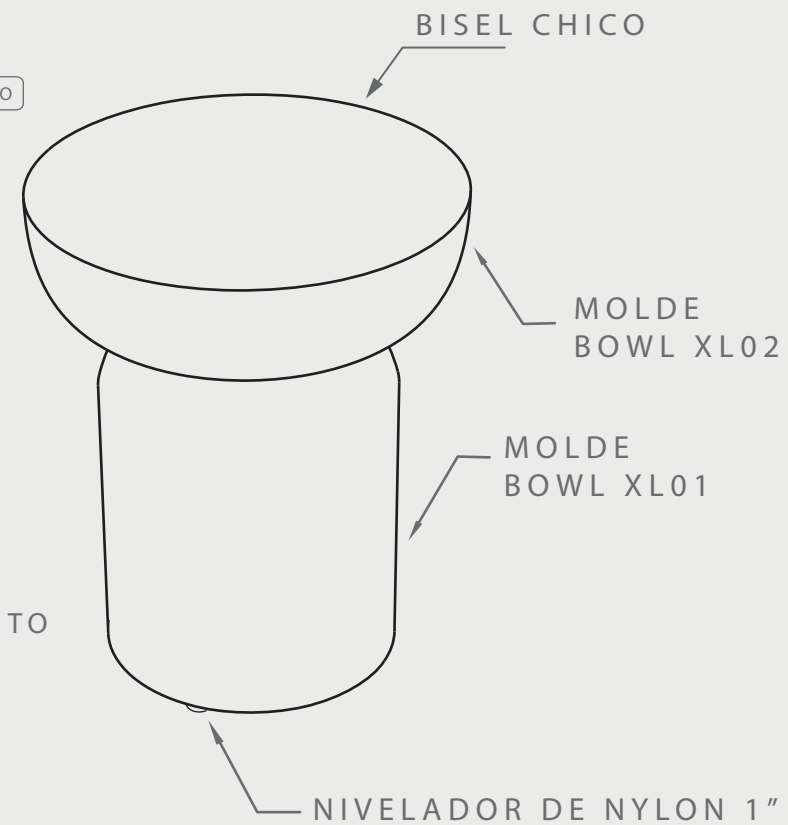

MESA BOWL 60

DIMENSIONES

posibilidad de personalización*

VISTA SUPERIOR

VISTA FRONTAL

VISTA LATERAL

ISOMÉTRICO

EN·CONCRET[]

Acabado: Pulido	Color: -	Sellado: -	Peso aprox: 50kg
Descripción del producto:		Notas:	
		Método de fijación:	
Unidades: cm	Pag. 1		

MÉTODO DE FIJACIÓN

PERNO
fijación POR BARRENO*

MASTIPREN
sujeción adhesiva*

SIEMPRE INCLUIR HULE ESPUMA ADHESIVO ENTRE AMBAS SUPERFICIES*

SELLADOR

GRIS NAT/TONOS CLAROS
1)OSO VERDE (base agua)
2)SELLACRILL (base solvente)

TONOS OSCUROS
y/o intensificar tono con solvente-sellacrill