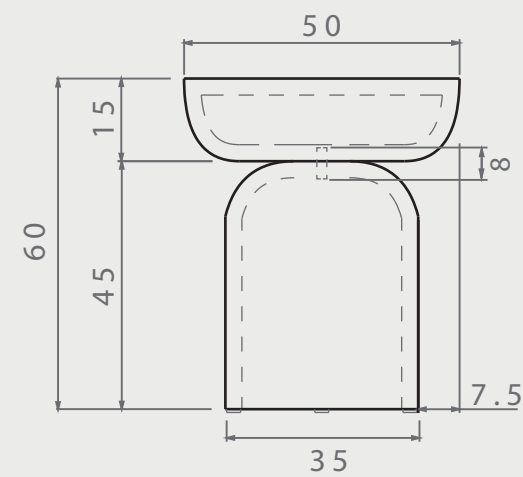

MESA BOWL 60

DIMENSIONES

posibilidad de personalización*

VISTA SUPERIOR

VISTA FRONTAL

VISTA LATERAL

ISOMÉTRICO

EN·CONCRET[]

Acabado: Pulido	Color: -	Sellado: -	Peso aprox: 50kg
Descripción del producto:		Notas:	
		Método de fijación:	
Unidades: cm	Pag. 1		

MÉTODO DE FIJACIÓN

PERNO
fijación POR BARRENO*

MASTIPREN
sujeción adhesiva*