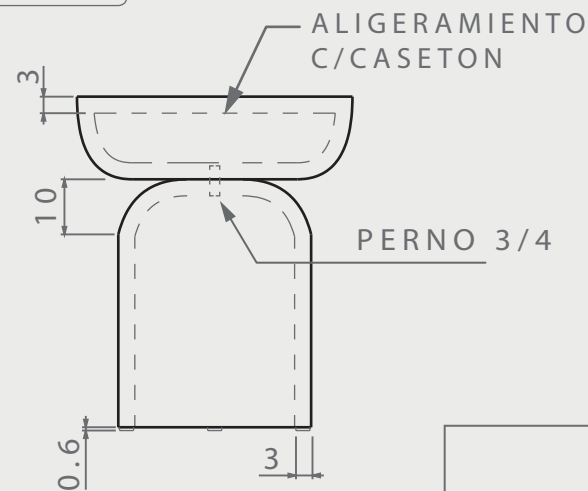

MESA BOWL 60

DIMENSIONES

posibilidad de personalización*

VISTA SUPERIOR

VISTA FRONTAL

VISTA LATERAL

ISOMÉTRICO

EN·CONCRET[]

Acabado: Pulido	Color: -	Sellado: -	Peso aprox: 50kg
Descripción del producto:		Notas:	
		Método de fijación:	
Unidades: cm	Pag. 1		

MÉTODO DE FIJACIÓN

PERNO
fijación POR BARRENO*

MASTIPREN
sujeción adhesiva*

SIEMPRE INCLUIR HULE ESPUMA ADHESIVO ENTRE AMBAS SUPERFICIES*

SELLADOR

GRIS NAT/TONOS CLAROS
1)OSO VERDE (base agua)
2)SELLACRILL (base solvente)

TONOS OSCUROS
y/o intensificar tono con solvente-sellacrill

SUJETO A CAMBIOS POR TONO DE ACABADO*

FILOS/BORDES

BISEL CHICO

ACABADO/CUBIERTA

puede presentar una variación de tono*

NIVELADORES

4 niveladores de 1"