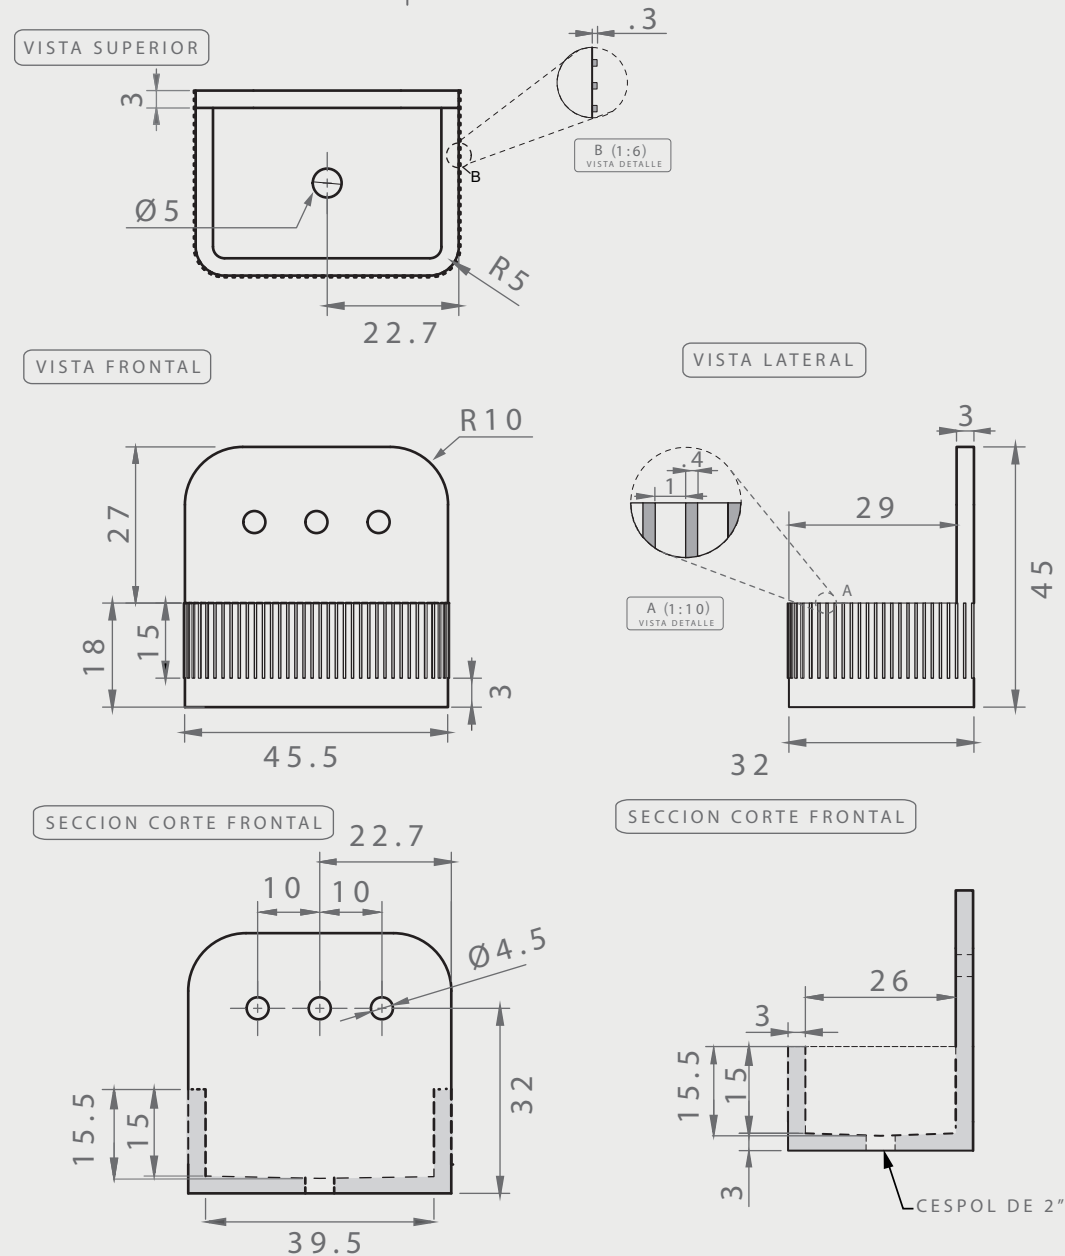

LAVAMANOS TEXTURIZADO

DIMENSIONES

posibilidad de personalización*

ISOMÉTRICO

EN·CONCRET[]	Acabado:	Color:	Sellado:	Peso aprox:
	-	-	-	65kg
	Descripción del producto:		Notas:	
			Método de fijación:	
Unidades:			Pag.	
cm			1	

INSTALACION

↓
 MENSULA A MURO
 /SOPORTE EN OTRAS
 SUPERFICIES

SELLADOR

GRIS NAT/TONOS CLAROS
 1)OSO VERDE (base agua)
 2)SELLACRILL (base solvente)

TONOS OSCUROS
 y/o intensificar tono con
 solvente-sellacril

SUJETO A CAMBIOS POR TONO DE ACABADO*

FILOS/BORDES

BISEL CHICO

ACABADO/CUBIERTA

- Gris natural
- Terrazo
- Personalizado

puede presentar una variación de tono*