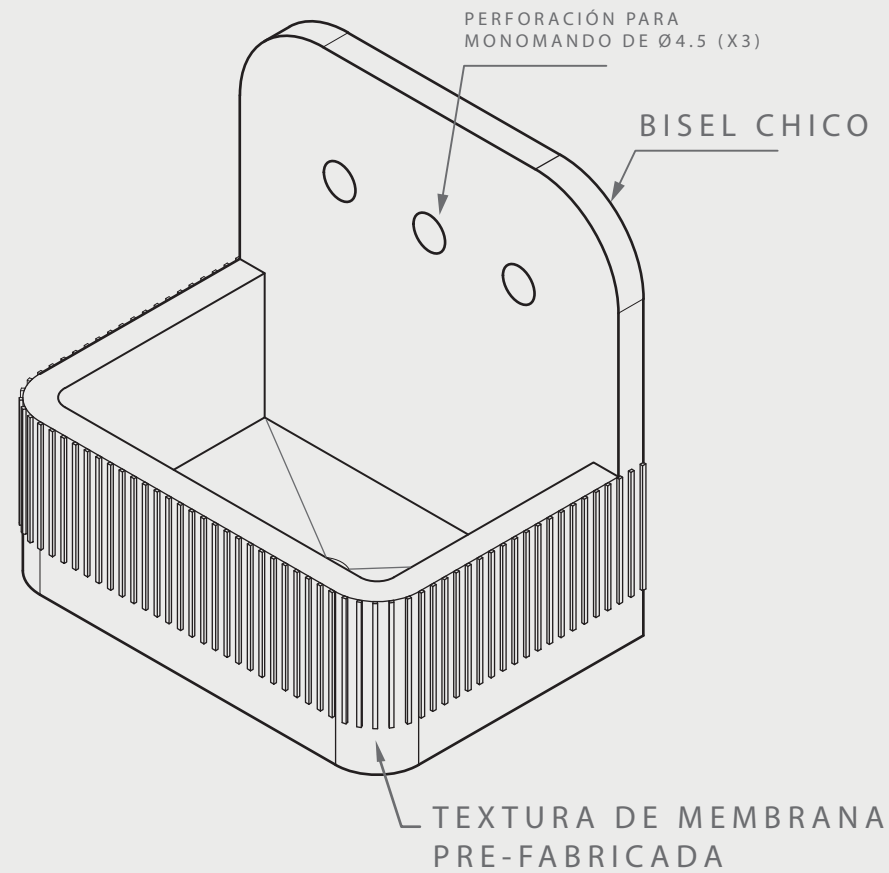

LAVAMANOS TEXTURIZADO

DIMENSIONES

posibilidad de personalización*

ISOMÉTRICO

EN·CONCRET[]	Acabado:	Color:	Sellado:	Peso aprox:
	-	-	-	65kg
	Descripción del producto:		Notas:	
			Método de fijación:	
Unidades:			Pag.	
cm			1	

INSTALACION

↓
 MENSULA A MURO
 /SOPORTE EN OTRAS
 SUPERFICIES

SELLADOR

GRIS NAT/TONOS CLAROS
 1)OSO VERDE (base agua)
 2)SELLACRILL (base solvente)

TONOS OSCUROS
 y/o intensificar tono con
 solvente-sellacril

SUJETO A CAMBIOS POR TONO DE ACABADO*

FILOS/BORDES

BISEL CHICO

ACABADO/CUBIERTA

- Gris natural
- Terrazo
- Personalizado

puede presentar una variación de tono*