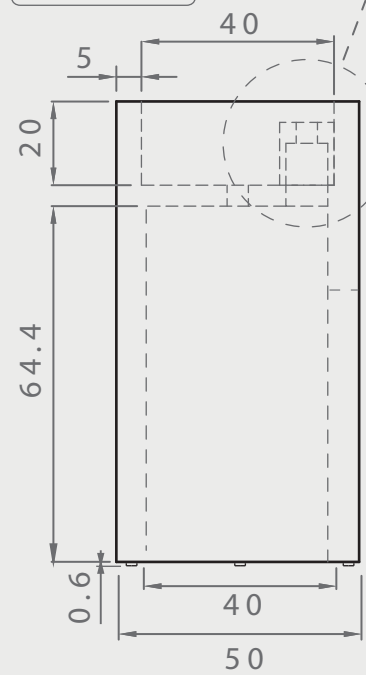

LAVAMANOS PEDESTAL

DIMENSIONES

Molde de línea de metal*

VISTA SUPERIOR

VISTA FRONTAL

VISTA LATERAL

A (1:10)
VISTA DETALLE

ISOMÉTRICO

NIVELADOR DE NYLON 1"

EN·CONCRET[]

Acabado:	-	Color:	-	Sellado:	-	Peso aprox:	140kg
Descripción del producto:				Notas:			
				Método de fijación:			
Unidades:		cm		Pag.		1	

SELLADOR

- GRIS NAT/TONOS CLAROS
 - 1)OSO VERDE (base agua)
 - 2)SELLACRILL (base solvente)
- TONOS OSCUROS
 - y/o intensificar tono con solvente-sellacril