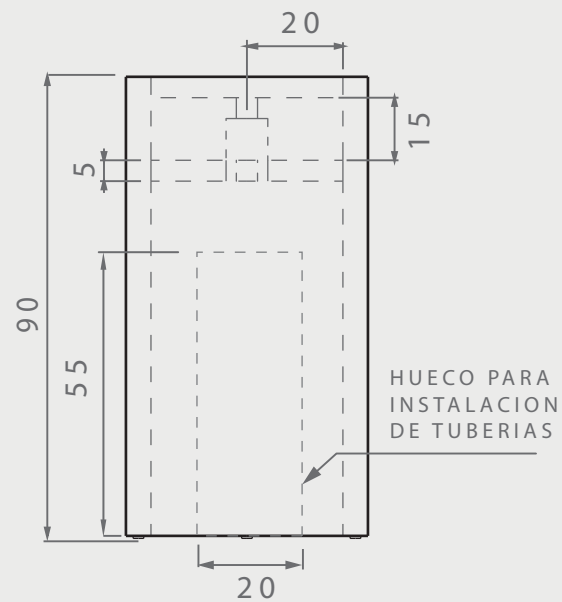

LAVAMANOS PEDESTAL

DIMENSIONES

Molde de línea de metal*

VISTA SUPERIOR

VISTA FRONTAL

VISTA LATERAL

A (1:10)
VISTA DETALLE

ISOMÉTRICO

NIVELADOR DE NYLON 1"

EN·CONCRET[]

Acabado:	-	Color:	-	Sellado:	-	Peso aprox:	140kg
Descripción del producto:				Notas:			
				Método de fijación:			
Unidades:		cm		Pag.		1	

SELLADOR

- GRIS NAT/TONOS CLAROS
 - 1)OSO VERDE (base agua)
 - 2)SELLACRILL (base solvente)
- TONOS OSCUROS
 - y/o intensificar tono con solvente-sellacril