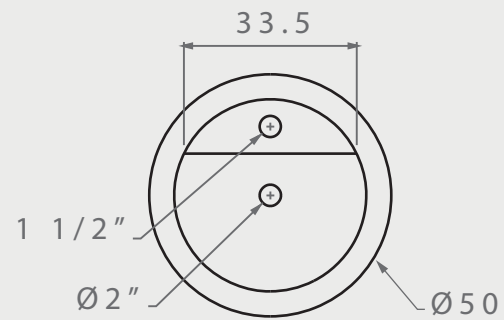

LAVAMANOS PEDESTAL

DIMENSIONES

Molde de línea de metal*

VISTA SUPERIOR

VISTA FRONTAL

VISTA LATERAL

A (1:10)
VISTA DETALLE

ISOMÉTRICO

NIVELADOR DE NYLON 1"

EN·CONCRET[]

Acabado:	-	Color:	-	Sellado:	-	Peso aprox:	140kg
Descripción del producto:				Notas:			
				Método de fijación:			
Unidades:		cm		Pag.		1	

SELLADOR

- GRIS NAT/TONOS CLAROS
 - 1)OSO VERDE (base agua)
 - 2)SELLACRILL (base solvente)
- TONOS OSCUROS
 - y/o intensificar tono con solvente-sellacril