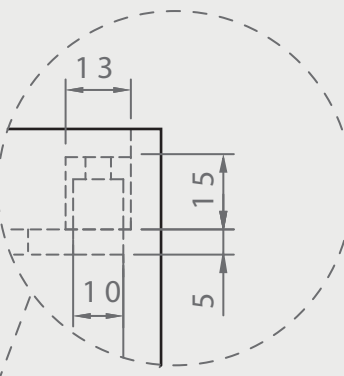

LAVAMANOS PEDESTAL

DIMENSIONES

Molde de línea de metal*

VISTA SUPERIOR

VISTA FRONTAL

VISTA LATERAL

A (1:10)
VISTA DETALLE

ISOMÉTRICO

NIVELADOR DE NYLON 1"

EN·CONCRET[]

Acabado:	-	Color:	-	Sellado:	-	Peso aprox:	140kg
Descripción del producto:				Notas:			
				Método de fijación:			
Unidades:		cm		Pag.		1	

SELLADOR

- GRIS NAT/TONOS CLAROS
 - 1)OSO VERDE (base agua)
 - 2)SELLACRILL (base solvente)
- TONOS OSCUROS
 - y/o intensificar tono con solvente-sellacril