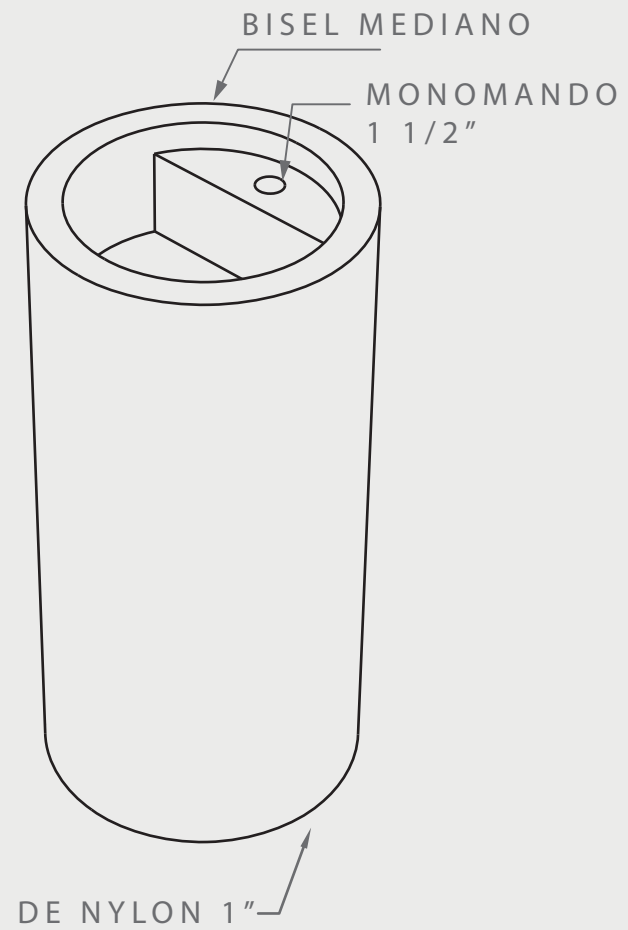

LAVAMANOS PEDESTAL

DIMENSIONES

Molde de línea de metal*

VISTA SUPERIOR

VISTA FRONTAL

VISTA LATERAL

A (1:10)
VISTA DETALLE

ISOMÉTRICO

NIVELADOR DE NYLON 1"

EN·CONCRET[]

Acabado:	-	Color:	-	Sellado:	-	Peso aprox:	140kg
Descripción del producto:				Notas:			
				Método de fijación:			
Unidades:		cm		Pag.		1	

SELLADOR

- GRIS NAT/TONOS CLAROS
 - 1)OSO VERDE (base agua)
 - 2)SELLACRILL (base solvente)
- TONOS OSCUROS
 - y/o intensificar tono con solvente-sellacril