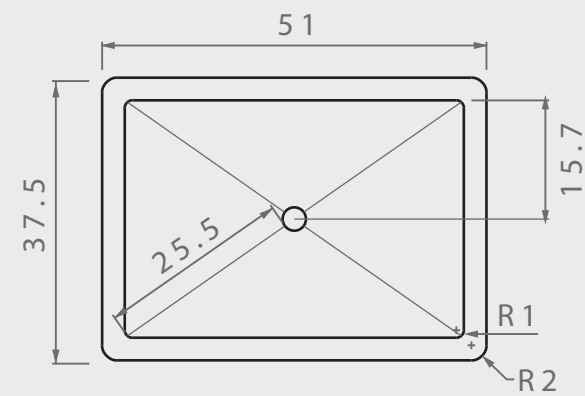

LAVAMANOS ESTANDAR RECTANGULAR

DIMENSIONES

posibilidad de personalización*

VISTA SUPERIOR

ISOMÉTRICO

VISTA FRONTAL

VISTA LATERAL

EN·CONCRET[]	Acabado:	Color:	Sellado:	Peso aprox:
	-	-	-	40kg
	Descripción del producto:		Notas:	
			Método de fijación:	
Unidades:			Pag.	
cm			1	

INSTALACION

↓
MENSULA A MURO
/SOPORTE EN OTRAS
SUPERFICIES

SELLADOR

- GRIS NAT/TONOS CLAROS
 - 1)OSO VERDE (base agua)
 - 2)SELLACRILL (base solvente)
- TONOS OSCUROS
y/o intensificar tono con
solvente-sellacril