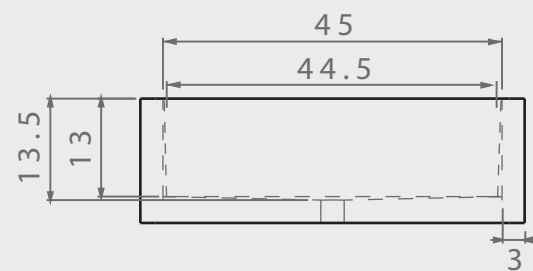

LAVAMANOS ESTANDAR RECTANGULAR

DIMENSIONES

posibilidad de personalización*

VISTA SUPERIOR

ISOMÉTRICO

VISTA FRONTAL

VISTA LATERAL

EN·CONCRET[]	Acabado:	Color:	Sellado:	Peso aprox:
	-	-	-	40kg
	Descripción del producto:		Notas:	
			Método de fijación:	
Unidades:			Pag.	
cm			1	

INSTALACION

↓
MENSULA A MURO
/SOPORTE EN OTRAS
SUPERFICIES

SELLADOR

- GRIS NAT/TONOS CLAROS
 - 1)OSO VERDE (base agua)
 - 2)SELLACRILL (base solvente)
- TONOS OSCUROS
y/o intensificar tono con
solvente-sellacril