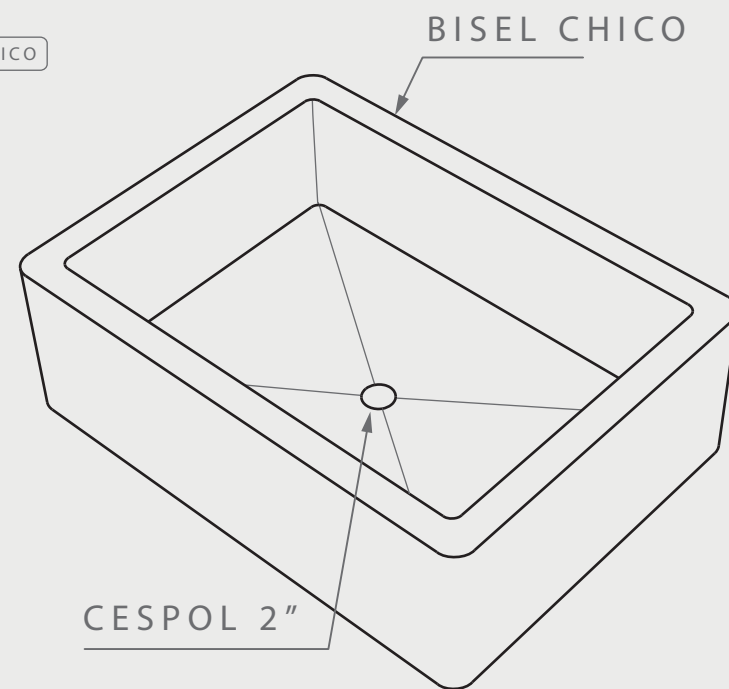

LAVAMANOS ESTANDAR RECTANGULAR

DIMENSIONES

posibilidad de personalización*

VISTA SUPERIOR

ISOMÉTRICO

VISTA FRONTAL

VISTA LATERAL

EN·CONCRET[]	Acabado:	Color:	Sellado:	Peso aprox:
	-	-	-	40kg
	Descripción del producto:		Notas:	
			Método de fijación:	
Unidades:			Pag.	
cm			1	

INSTALACION

↓
MENSULA A MURO
/SOPORTE EN OTRAS
SUPERFICIES

SELLADOR

- GRIS NAT/TONOS CLAROS
 - 1)OSO VERDE (base agua)
 - 2)SELLACRILL (base solvente)
- TONOS OSCUROS
y/o intensificar tono con
solvente-sellacril

SUJETO A CAMBIOS POR TONO DE ACABADO*

FILOS/BORDES

BISEL CHICO

ACABADO/CUBIERTA

- Gris natural
- Terrazo
- Personalizado

puede presentar una variación de tono*