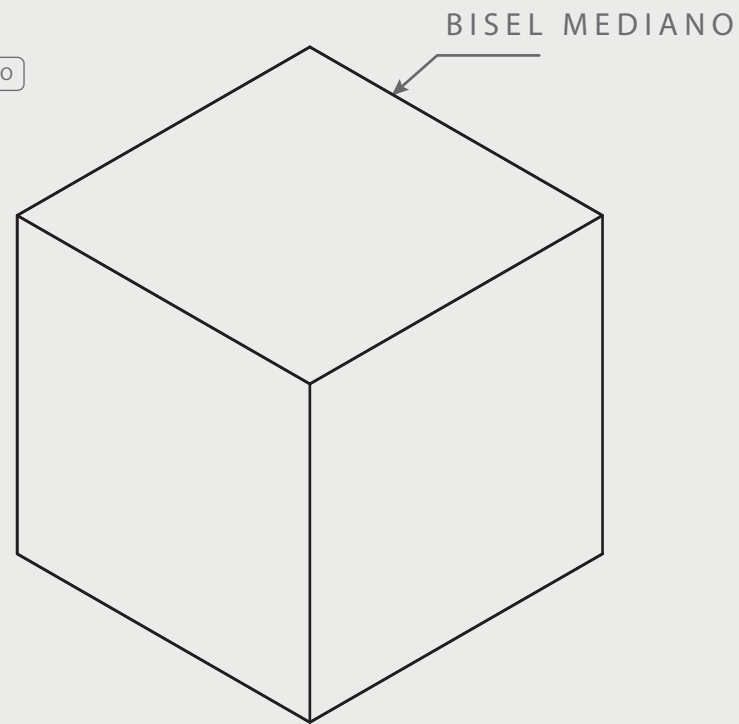

CUBO

DIMENSIONES

posibilidad de personalización*

VISTA SUPERIOR

ISOMÉTRICO

VISTA FRONTAL

EN·CONCRET[]	Acabado:	Color:	Sellado:	Peso aprox:
	-	-		200kg
	Descripción del producto:		Notas:	
			Método de fijación:	
	Unidades:	Pag.		
	cm	1		

ACABADO/CUBIERTA

-  Gris natural
-  Terrazo
-  Personalizado

puede presentar una variación de tono*

SELLADOR

-  GRIS NAT/TONOS CLAROS
1) OSO VERDE (base agua)
2) SELLACRILL (base solvente)
-  TONOS OSCUROS
y/o intensificar tono con solvente-sellacril

SUJETO A CAMBIOS POR TONO DE ACABADO*

FILOS/BORDES

-  BISEL MEDIANO