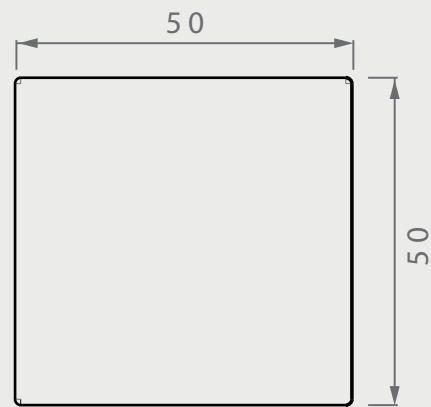

CUBO

DIMENSIONES

posibilidad de personalización*

VISTA SUPERIOR

ISOMÉTRICO

VISTA FRONTAL

EN·CONCRET[]	Acabado:	Color:	Sellado:	Peso aprox:
	-	-		200kg
	Descripción del producto:		Notas:	
			Método de fijación:	
	Unidades:	Pag.		
	cm	1		

SUJETO A CAMBIOS POR TONO DE ACABADO*

FILOS/BORDES

-  BISEL MEDIANO