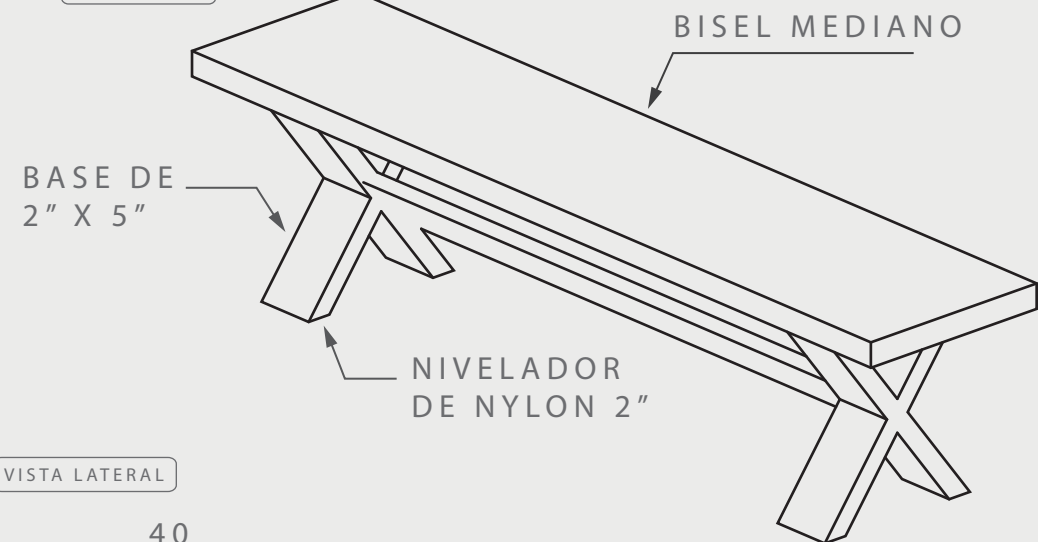

BAN_X NIVELADOR

DIMENSIONES

posibilidad de personalización*

VISTA SUPERIOR

VISTA FRONTAL

ISOMÉTRICO

VISTA LATERAL

EN·CONCRET[]

Acabado: Pulido y Sellado	Color: Liso	Sellado: Mate	Peso aprox: 80kg
Descripción del producto:		Notas:	
		Método de fijación:	
Unidades: cm		Pag. 1	

MÉTODO DE FIJACIÓN

PIJAS + ÁNGULOS
fijación mecánica*