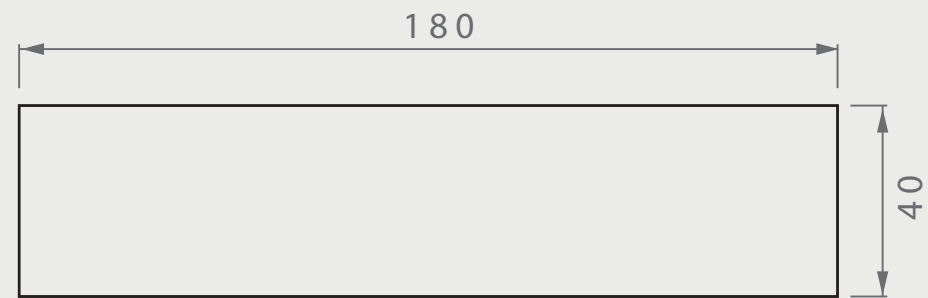

BAN_X NIVELADOR

DIMENSIONES

posibilidad de personalización*

VISTA SUPERIOR

VISTA FRONTAL

ISOMÉTRICO

VISTA LATERAL

EN·CONCRET[]

Acabado: Pulido y Sellado	Color: Liso	Sellado: Mate	Peso aprox: 80kg
Descripción del producto:		Notas:	
		Método de fijación:	
Unidades: cm		Pag. 1	

MÉTODO DE FIJACIÓN

PIJAS + ÁNGULOS
fijación mecánica*

SELLADOR

GRIS NAT/TONOS CLAROS
1) OSO VERDE (base agua)
2) SELLACRILL (base solvente)
 TONOS OSCUROS
y/o intensificar tono con solvente-sellacril

SUJETO A CAMBIOS POR TONO DE ACABADO*

FILOS/BORDES

BISEL MEDIANO