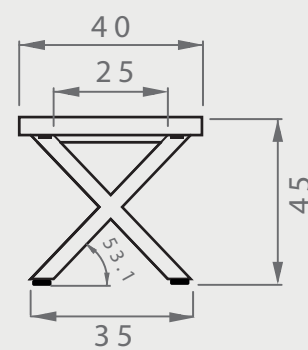

BAN_X NIVELADOR

DIMENSIONES

posibilidad de personalización*

VISTA SUPERIOR

VISTA FRONTAL

ISOMÉTRICO

VISTA LATERAL

EN·CONCRET[]

Acabado: Pulido y Sellado	Color: Liso	Sellado: Mate	Peso aprox: 80kg
Descripción del producto:		Notas:	
		Método de fijación:	
Unidades: cm		Pag. 1	

MÉTODO DE FIJACIÓN

PIJAS + ÁNGULOS
fijación mecánica*