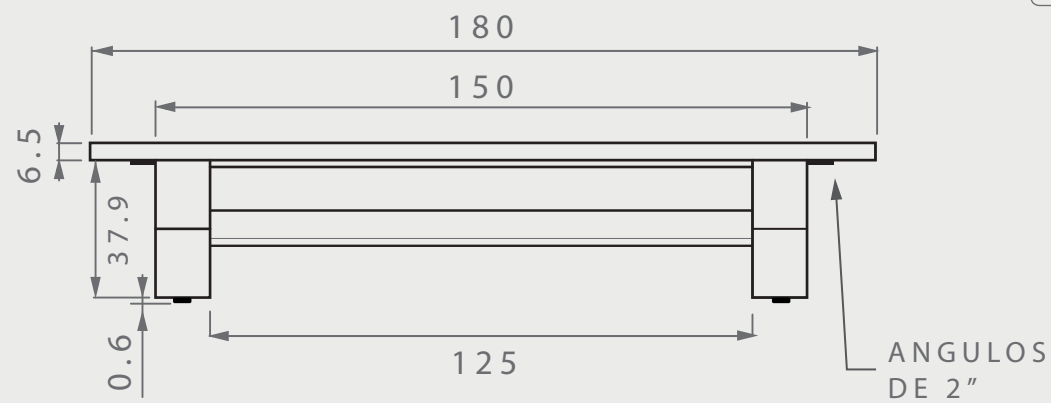

BAN_X NIVELADOR

DIMENSIONES

posibilidad de personalización*

VISTA SUPERIOR

VISTA FRONTAL

ISOMÉTRICO

VISTA LATERAL

EN·CONCRET[]

Acabado: Pulido y Sellado	Color: Liso	Sellado: Mate	Peso aprox: 80kg
Descripción del producto:		Notas:	
		Método de fijación:	
Unidades: cm		Pag. 1	

MÉTODO DE FIJACIÓN

PIJAS + ÁNGULOS
fijación mecánica*