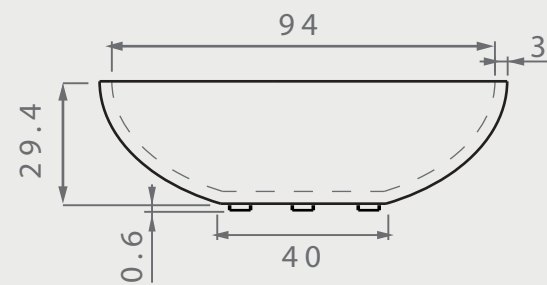

FIRE BOWL

DIMENSIONES

posibilidad de personalización*

VISTA SUPERIOR

ISOMÉTRICO

VISTA FRONTAL

VISTA LATERAL

EN·CONCRET[]	Acabado:	Color:	Sellado:	Peso aprox:
	-	-	-	100kg
	Descripción del producto:		Notas:	
			Método de fijación:	
Unidades:			Pag.	
cm			1	