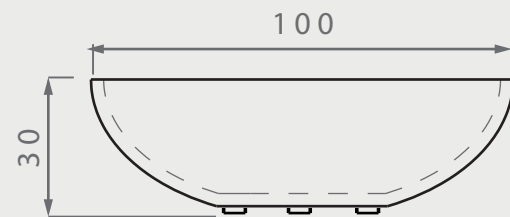

FIRE BOWL

DIMENSIONES

posibilidad de personalización*

VISTA SUPERIOR

ISOMÉTRICO

VISTA FRONTAL

VISTA LATERAL

EN·CONCRET[]	Acabado:	Color:	Sellado:	Peso aprox:
	-	-	-	100kg
	Descripción del producto:		Notas:	
			Método de fijación:	
Unidades:			Pag.	
cm			1	