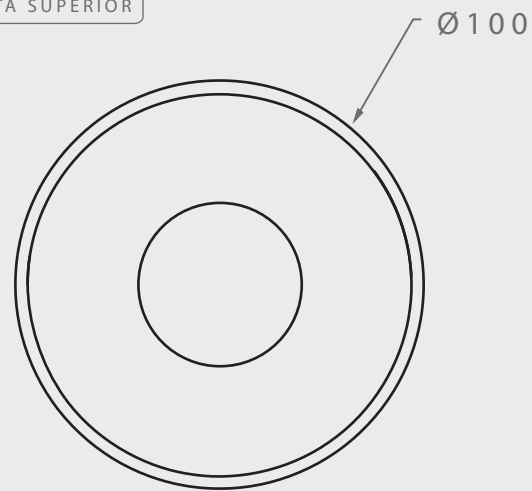

FIRE BOWL

DIMENSIONES

posibilidad de personalización*

VISTA SUPERIOR

ISOMÉTRICO

VISTA FRONTAL

VISTA LATERAL

EN·CONCRET[]	Acabado:	Color:	Sellado:	Peso aprox:
	-	-	-	100kg
	Descripción del producto:		Notas:	
			Método de fijación:	
Unidades:			Pag.	
cm			1	

ACABADO/CUBIERTA

-  Gris natural
-  Terrazo
-  Personalizado

puede presentar una variación de tono*

SELLADOR

-  GRIS NAT/TONOS CLAROS
1)OSO VERDE (base agua)
2)SELLACRILL (base solvente)
-  TONOS OSCUROS
y/o intensificar tono con
solvente-sellacril