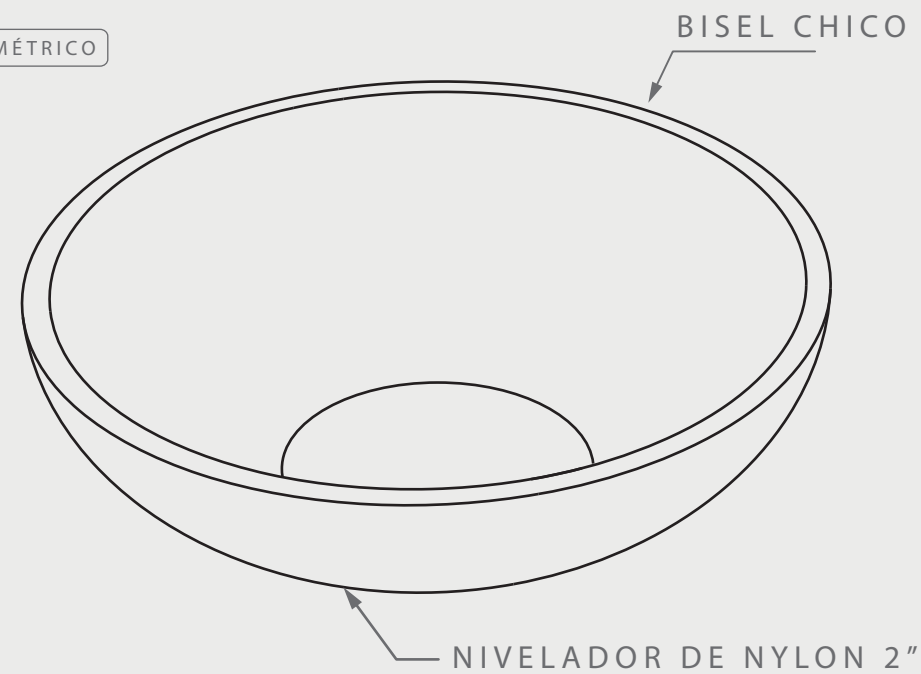

FIRE BOWL

DIMENSIONES

posibilidad de personalización*

VISTA SUPERIOR

ISOMÉTRICO

VISTA FRONTAL

VISTA LATERAL

EN·CONCRET[]	Acabado:	Color:	Sellado:	Peso aprox:
	-	-	-	100kg
	Descripción del producto:		Notas:	
			Método de fijación:	
Unidades:			Pag.	
cm			1	

ACABADO/CUBIERTA

-  Gris natural
-  Terrazo
-  Personalizado

puede presentar una variación de tono*

SELLADOR

-  GRIS NAT/TONOS CLAROS
1)OSO VERDE (base agua)
2)SELLACRILL (base solvente)
-  TONOS OSCUROS
y/o intensificar tono con
solvente-sellacril

SUJETO A CAMBIOS POR TONO DE ACABADO*

FILOS/BORDES

-  BISEL CHICO

NIVELADORES

-  4 niveladores de 2"

QUEMADOR FIREPIT

-  Circular

Dimensiones variantes a personalización de cliente*