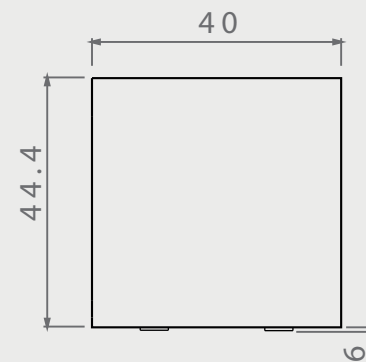

ME06

DIMENSIONES

posibilidad de personalización*

VISTA SUPERIOR

VISTA FRONTAL

ISOMÉTRICO

VISTA LATERAL

EN·CONCRET[]	Acabado: Liso	Color: Liso	Sellado: Mate	Peso aprox: 90kg
	Descripción del producto:		Notas:	
	Método de fijación:			
	Unidades: cm	Pag. 1		