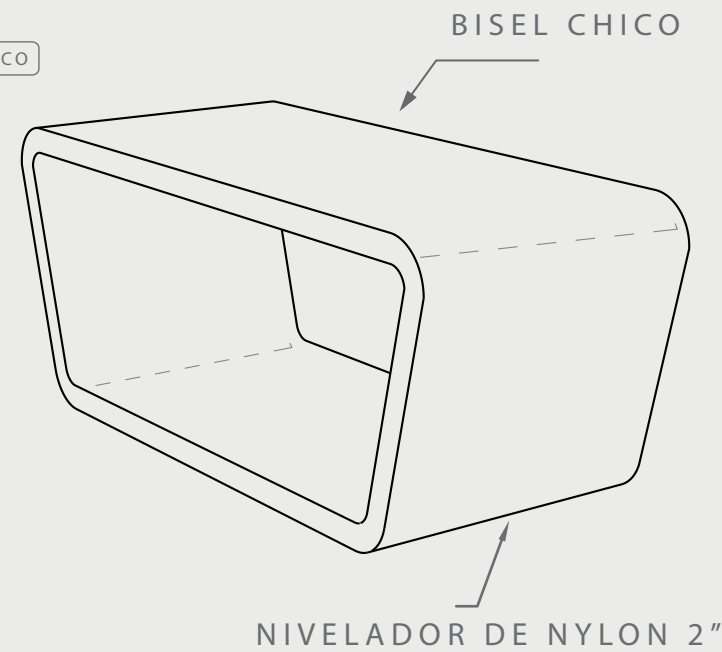

ME06

DIMENSIONES

posibilidad de personalización*

VISTA SUPERIOR

VISTA FRONTAL

ISOMÉTRICO

VISTA LATERAL

EN·CONCRET[]	Acabado: Liso	Color: Liso	Sellado: Mate	Peso aprox: 90kg
	Descripción del producto:		Notas:	
	Método de fijación:			
	Unidades: cm	Pag. 1		

SELLADOR

GRIS NAT/TONOS CLAROS
1)OSO VERDE (base agua)
2)SELLACRILL (base solvente)

TONOS OSCUROS
y/o intensificar tono con
solvente-sellacril

SUJETO A CAMBIOS POR TONO DE ACABADO*

FILOS/BORDES

BISEL CHICO