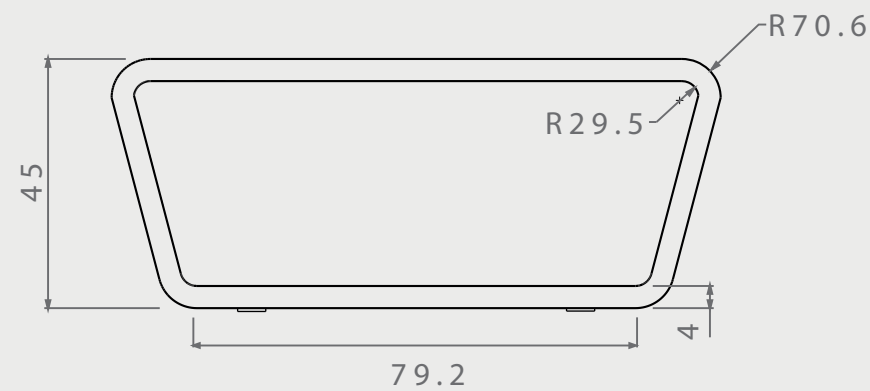

ME06

DIMENSIONES

posibilidad de personalización*

VISTA SUPERIOR

VISTA FRONTAL

ISOMÉTRICO

VISTA LATERAL

EN·CONCRET[]	Acabado: Liso	Color: Liso	Sellado: Mate	Peso aprox: 90kg
	Descripción del producto:		Notas:	
	Método de fijación:			
	Unidades: cm	Pag. 1		

SELLADOR

GRIS NAT/TONOS CLAROS
1)OSO VERDE (base agua)
2)SELLACRILL (base solvente)

TONOS OSCUROS
y/o intensificar tono con
solvente-sellacril

SUJETO A CAMBIOS POR TONO DE ACABADO*

FILOS/BORDES

BISEL CHICO