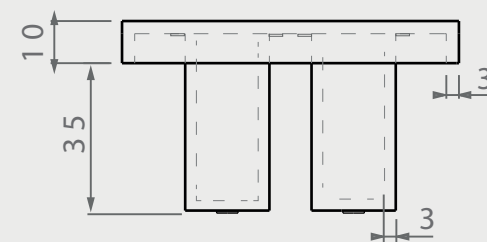

ME CENTRO 01

DIMENSIONES

posibilidad de personalización\*

VISTA SUPERIOR

VISTA FRONTAL

ISOMÉTRICO

VISTA LATERAL

EN·CONCRET[]

Acabado: Liso	Color: Liso	Sellado: Mate	Peso aprox: 140kg
Descripción del producto:		Notas:	
		Método de fijación:	
Unidades: cm	Pag. 1		

MÉTODO DE FIJACIÓN

**PIJAS + ÁNGULOS**  
fijación mecánica\*

SELLADOR