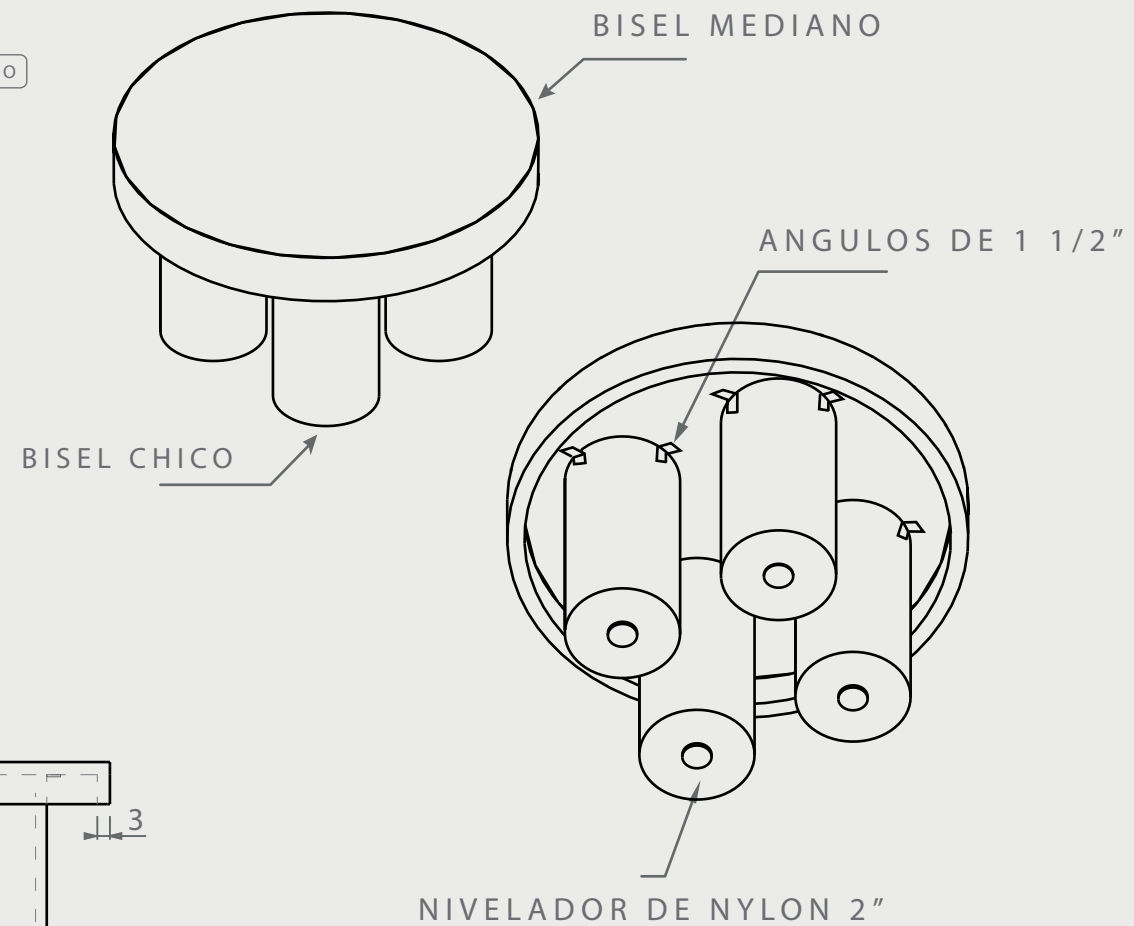

ME CENTRO 01

DIMENSIONES

posibilidad de personalización\*

VISTA SUPERIOR

VISTA FRONTAL

ISOMÉTRICO

VISTA LATERAL

EN·CONCRET[]

Acabado: Liso	Color: Liso	Sellado: Mate	Peso aprox: 140kg
Descripción del producto:		Notas:	
		Método de fijación:	
Unidades: cm	Pag. 1		

MÉTODO DE FIJACIÓN

**PIJAS + ÁNGULOS**  
fijación mecánica\*

SELLADOR