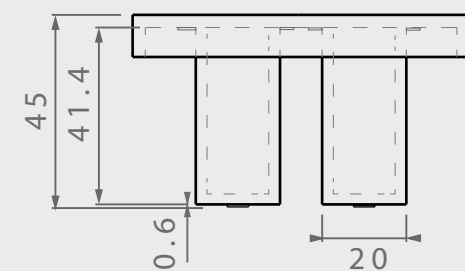

ME CENTRO 01

DIMENSIONES

posibilidad de personalización\*

VISTA SUPERIOR

VISTA FRONTAL

ISOMÉTRICO

VISTA LATERAL

EN·CONCRET[]

Acabado: Liso	Color: Liso	Sellado: Mate	Peso aprox: 140kg
Descripción del producto:		Notas:	
		Método de fijación:	
Unidades: cm	Pag. 1		

MÉTODO DE FIJACIÓN

**PIJAS + ÁNGULOS**  
fijación mecánica\*

SELLADOR