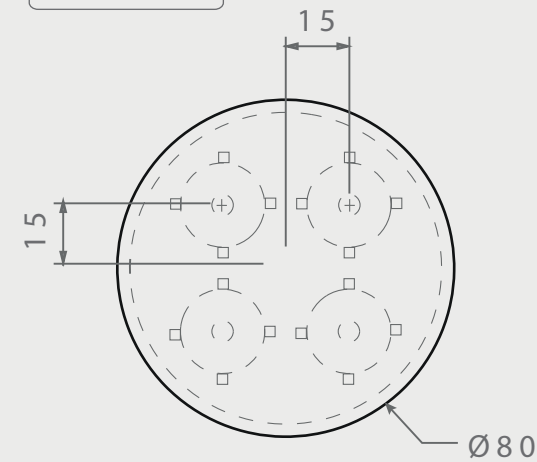

ME CENTRO 01

DIMENSIONES

posibilidad de personalización\*

VISTA SUPERIOR

VISTA FRONTAL

ISOMÉTRICO

VISTA LATERAL

EN·CONCRET[]

Acabado: Liso	Color: Liso	Sellado: Mate	Peso aprox: 140kg
Descripción del producto:		Notas:	
		Método de fijación:	
Unidades: cm	Pag. 1		

MÉTODO DE FIJACIÓN

**PIJAS + ÁNGULOS**  
fijación mecánica\*

SELLADOR